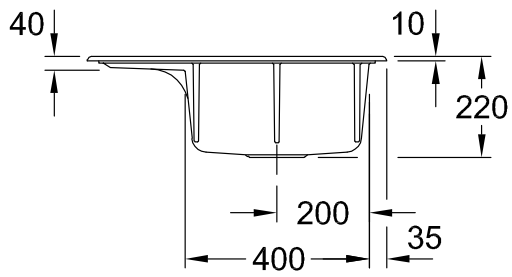

TECHNISCHE ZEICHNUNGEN

331301