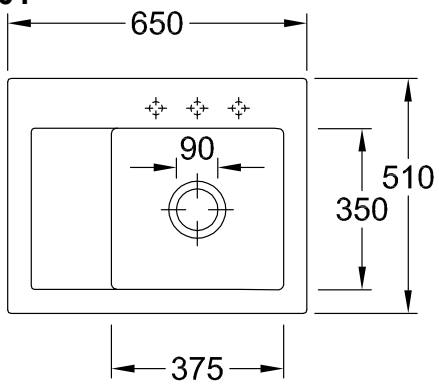

TECHNISCHE ZEICHNUNGEN

331301