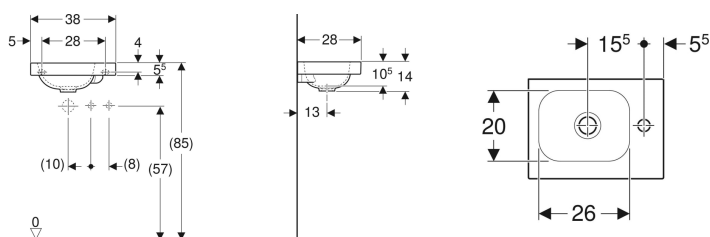

Geberit iCon Light Handwaschbecken

Beispielbild

Eigenschaften

- Unterbaufähig
- Asymmetrisch

Technische Daten

Werkstoff

Sanitärkeramik

Art.-Nr.	Farbe / Oberfläche	Hahnloch	Überlauf	Ablagefläche	B	H	T	VE1
501.830.00.1	weiß	rechts	ohne	rechts	38 cm	14 cm	28 cm	1 St.
501.830.00.2	weiß / KeraTect	rechts	ohne	rechts	38 cm	14 cm	28 cm	1 St.
501.830.00.3 *	weiß	ohne	ohne	rechts	38 cm	14 cm	28 cm	1 St.
501.830.00.4 *	weiß / KeraTect	ohne	ohne	rechts	38 cm	14 cm	28 cm	1 St.
501.831.00.1	weiß	links	ohne	links	38 cm	14 cm	28 cm	1 St.
501.831.00.2	weiß / KeraTect	links	ohne	links	38 cm	14 cm	28 cm	1 St.
501.831.00.3 *	weiß	ohne	ohne	links	38 cm	14 cm	28 cm	1 St.
501.831.00.4 *	weiß / KeraTect	ohne	ohne	links	38 cm	14 cm	28 cm	1 St.