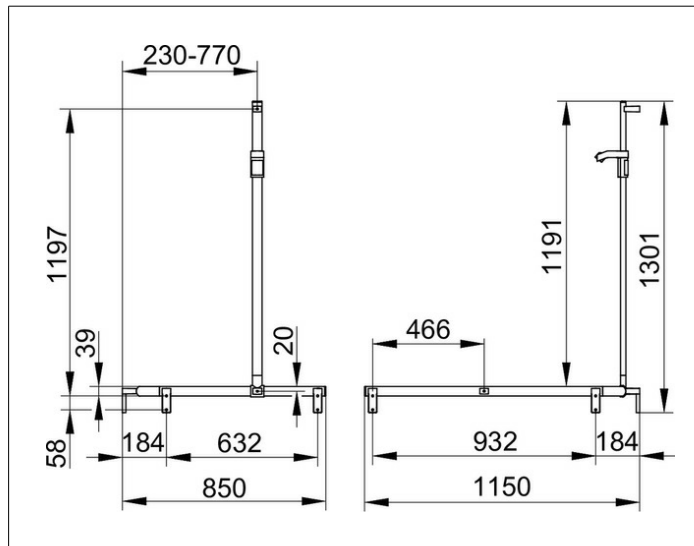

AXESS

35015010202 Duschhandlauf mit Brausestange

PRODUKT

ZEICHNUNG

PRODUKTBESCHREIBUNG

linke Ausführung,
komplett mit Brauseschieber,
wahlweise rechts oder links verwendbar,
Brausestange vor Montage frei positionierbar

OBERFLÄCHE

verchromt

ABMESSUNG

840/1140/1300 mm

AUSSCHREIBUNGSTEXT

KEUCO AXESS - Duschhandlauf mit Brausestange- linke Ausführung - 350 15 01 0202

Barrierefreiheit trifft Design

Duschhandlauf mit Brausestange - linke Ausführung. Die Brausestange ist vor der Montage frei platzierbar . Das Design überzeugt durch seine hohe ergonomische Qualität. Das Produkt wird angeschraubt. Fünf verdeckte Befestigungen.

Breite / ø : 1150 mm - Höhe: 1301 mm - Tiefe: 850 mm

Material: Metall

Oberfläche: Verchromt

Belastbarkeit 115 kg

Im Lieferumfang enthalten 4x Befestigungs-Set Nr 1.

Artikelnummer: 350 15 01 0202