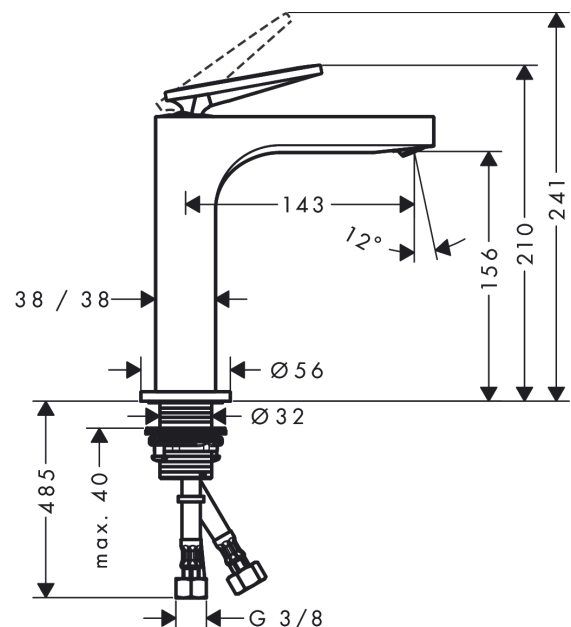

AXOR Citterio
Einhebel-Waschtischmischer 160 mit Hebelgriff und Ablaufgarnitur
 Oberfläche: **Polished Red Gold** Artikelnummer: **39024300**

Merkmale

- besteht aus: Einhebel-Waschtischmischer, Ablaufgarnitur
- ComfortZone 160
- Ausladung: 143 mm
- Auslaufhöhe: 156 mm
- Griffvariante: Hebelgriff
- Strahlart: Laminarstrahl
- schwenkbarer Strahlformer
- maximale Durchflussmenge bei 3 bar: 5 l/min
- Keramikmischsystem
- für Durchlauferhitzer geeignet
- unverschleißbare Ablaufgarnitur
- Anschlussart: G 3/8 Anschlussschläuche
- Anschlussgröße: DN15
- EU-Taxonomie: max. 6 l/min - wesentlicher Beitrag (SC) möglich
- DVGW_NW-6506DM0556
- PA-IX 17509/IO

Technologie

Zertifikate / Nachhaltigkeit

Produktabbildung

Maßzeichnung

AXOR Citterio
Einhebel-Waschtischmischer 160 mit Hebelgriff und Ablaufgarnitur
Oberfläche: **Polished Red Gold** Artikelnummer: **39024300**

Durchflussdiagramm