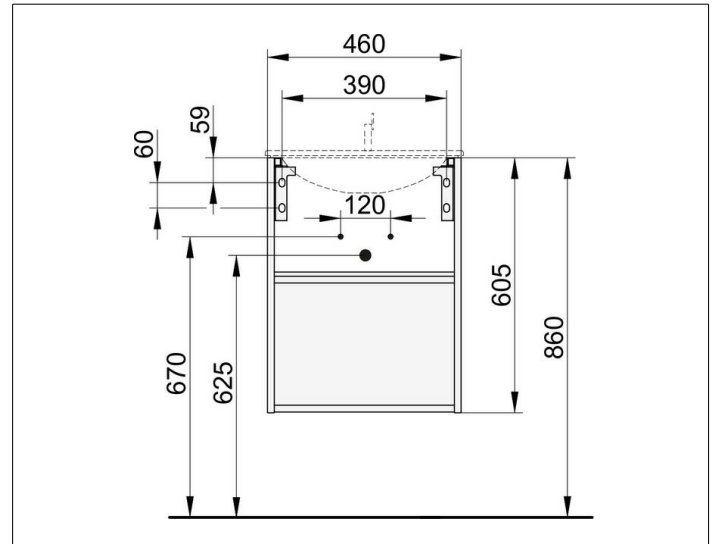

X-Line

33122970001 Waschtischunterbau

PRODUKT

ZEICHNUNG

OBERFLÄCHE

vulkanit/vulkanit

ABMESSUNG

460 x 605 x 380 mm