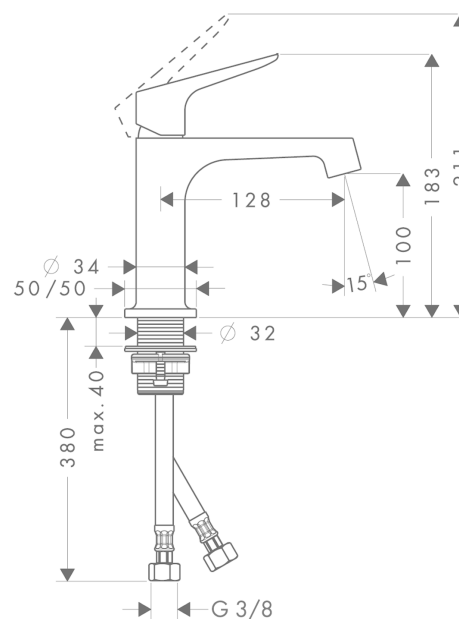

Axor Citterio M

Einhebel-Waschtischmischer ohne Zugstange

Oberflächen: **chrom** Artikelnummer: **34017000**

Beschreibung

Merkmale

- ComfortZone 100
- Ausladung 128 mm
- Normalstrahl
- Durchflussmenge: 5 l/min
- Keramikmischsystem
- Temperaturbegrenzung einstellbar
- unverschleißbares Siebventil
- für Durchlauferhitzer geeignet
- Anschlussart: G 3/8 Anschlussschläuche
- Anschlussgröße: DN15
- DVGW NW-6506BT0646
- P-IX 18742/IO

Optionales Zubehör

- Flowstar Designsifon Set (#52120XXX)

Technologie

Produktabbildung

Maßzeichnung

Axor Citterio M

Einhebel-Waschtismischer ohne Zugstange

Oberflächen: **chrom** Artikelnummer: **34017000**

Durchflussdiagramm