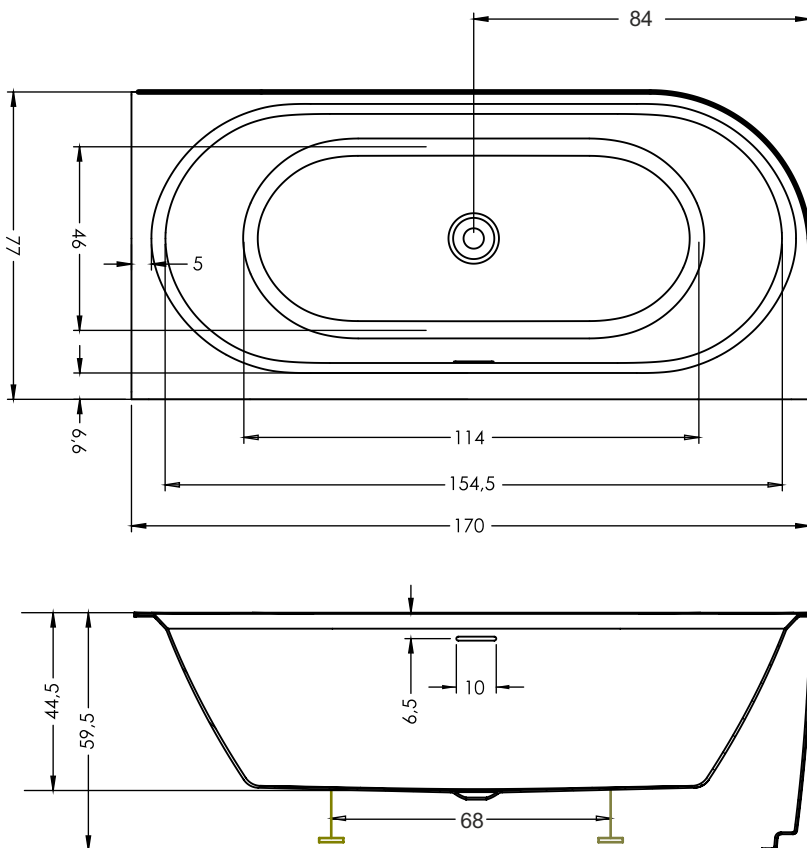

Article nr.	L x B x H (cm)	Inhalt* (ltr)	Gewicht(kg)	Farbe	Riho Fall (option)	Füllhöhe (cm)	Whirlpool (option)	Light
B087001005 (R)	184 x 84 x 60	230	36	Weiß glänzend	x	38	Sparkle Mood	LED
B087007005 (R)				Weiß glänzend	Verchromt			
B087001105 (R)				Mattweiß	x			
B087007105 (R)				Mattweiß	Verchromt			
B088001005 (L)	184 x 84 x 60	230	36	Weiß glänzend	x	38	Sparkle Mood	
B088007005 (L)				Weiß glänzend	Verchromt			
B088001105 (L)				Mattweiß	x			
B088007105 (L)				Mattweiß	Verchromt			
B156001005 (R)	170 x 77 x 60	167	35	Weiß glänzend	x	38	Sparkle Mood	
B156007005 (R)				Weiß glänzend	Verchromt			
B156001105 (R)				Mattweiß	x			
B156007105 (R)				Mattweiß	Verchromt			
B157001005 (L)	170 x 77 x 60	167	35	Weiß glänzend	x	38	Sparkle Mood	
B157007005 (L)				Weiß glänzend	Verchromt			
B157001105 (L)				Mattweiß	x			
B157007105 (L)				Mattweiß	Verchromt			

Bambusablage XL

weiß
207004

Schwarz
211421

B156 Rechts

B157 Links

Daten können sich ändern

B087 Rechts

B088 Links