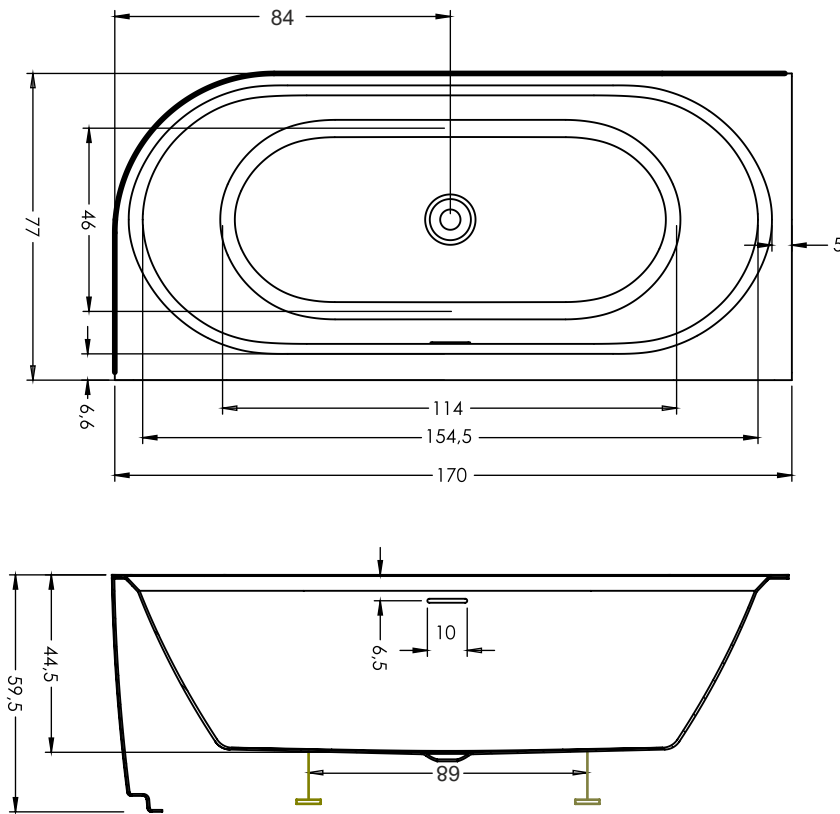

Article nr.	L x B x H (cm)	Inhalt* (ltr)	Gewicht(kg)	Farbe	Riho Fall (option)	Füllhöhe (cm)	Whirlpool (option)	Light
B087001005 (R)	184 x 84 x 60	230	36	Weiß glänzend	x	38	Sparkle Mood	LED
B087007005 (R)				Weiß glänzend	Verchromt			
B087001105 (R)				Mattweiß	x			
B087007105 (R)				Mattweiß	Verchromt			
B088001005 (L)	184 x 84 x 60	230	36	Weiß glänzend	x	38	Sparkle Mood	
B088007005 (L)				Weiß glänzend	Verchromt			
B088001105 (L)				Mattweiß	x			
B088007105 (L)				Mattweiß	Verchromt			
B156001005 (R)	170 x 77 x 60	167	35	Weiß glänzend	x	38	Sparkle Mood	
B156007005 (R)				Weiß glänzend	Verchromt			
B156001105 (R)				Mattweiß	x			
B156007105 (R)				Mattweiß	Verchromt			
B157001005 (L)	170 x 77 x 60	167	35	Weiß glänzend	x	38	Sparkle Mood	
B157007005 (L)				Weiß glänzend	Verchromt			
B157001105 (L)				Mattweiß	x			
B157007105 (L)				Mattweiß	Verchromt			

Bambusablage XL

weiß
207004

Schwarz
211421

B156 Rechts

B157 Links

Daten können sich ändern

B087 Rechts

B088 Links