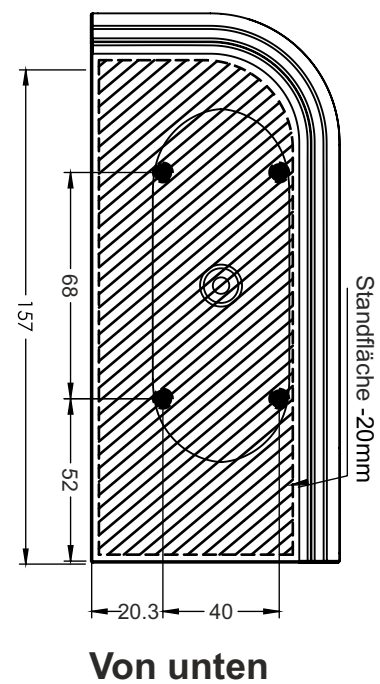

Article nr.	L x B x H (cm)	Inhalt* (ltr)	Gewicht(kg)	Farbe	Riho Fall (option)	Füllhöhe (cm)	Whirlpool (option)	Light
B087001005 (R)	184 x 84 x 60	230	36	Weiß glänzend	x	38	Sparkle Mood	LED
B087007005 (R)				Weiß glänzend	Verchromt			
B087001105 (R)				Mattweiß	x			
B087007105 (R)				Mattweiß	Verchromt			
B088001005 (L)	184 x 84 x 60	230	36	Weiß glänzend	x	38	Sparkle Mood	
B088007005 (L)				Weiß glänzend	Verchromt			
B088001105 (L)				Mattweiß	x			
B088007105 (L)				Mattweiß	Verchromt			
B156001005 (R)	170 x 77 x 60	167	35	Weiß glänzend	x	38	Sparkle Mood	
B156007005 (R)				Weiß glänzend	Verchromt			
B156001105 (R)				Mattweiß	x			
B156007105 (R)				Mattweiß	Verchromt			
B157001005 (L)	170 x 77 x 60	167	35	Weiß glänzend	x	38	Sparkle Mood	
B157007005 (L)				Weiß glänzend	Verchromt			
B157001105 (L)				Mattweiß	x			
B157007105 (L)				Mattweiß	Verchromt			

Bambusablage XL

weiß
207004

Schwarz
211421

B156 Rechts

B157 Links

Daten können sich ändern

B087 Rechts

B088 Links