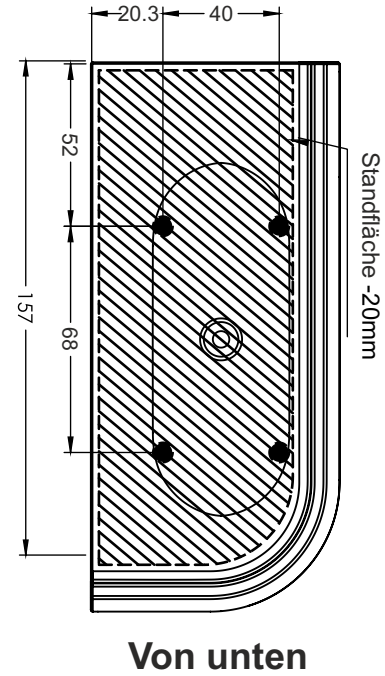

Article nr.	L x B x H (cm)	Inhalt* (ltr)	Gewicht(kg)	Farbe	Riho Fall (option)	Füllhöhe (cm)	Whirlpool (option)	Light
B087001005 (R)	184 x 84 x 60	230	36	Weiß glänzend	x	38	Sparkle Mood	LED
B087007005 (R)				Weiß glänzend	Verchromt			
B087001105 (R)				Mattweiß	x			
B087007105 (R)				Mattweiß	Verchromt			
B088001005 (L)	184 x 84 x 60	230	36	Weiß glänzend	x	38	Sparkle Mood	
B088007005 (L)				Weiß glänzend	Verchromt			
B088001105 (L)				Mattweiß	x			
B088007105 (L)				Mattweiß	Verchromt			
B156001005 (R)	170 x 77 x 60	167	35	Weiß glänzend	x	38	Sparkle Mood	
B156007005 (R)				Weiß glänzend	Verchromt			
B156001105 (R)				Mattweiß	x			
B156007105 (R)				Mattweiß	Verchromt			
B157001005 (L)	170 x 77 x 60	167	35	Weiß glänzend	x	38	Sparkle Mood	
B157007005 (L)				Weiß glänzend	Verchromt			
B157001105 (L)				Mattweiß	x			
B157007105 (L)				Mattweiß	Verchromt			

Bambusablage XL

weiß
207004

Schwarz
211421

B156 Rechts

B157 Links

Daten können sich ändern

B087 Rechts

B088 Links