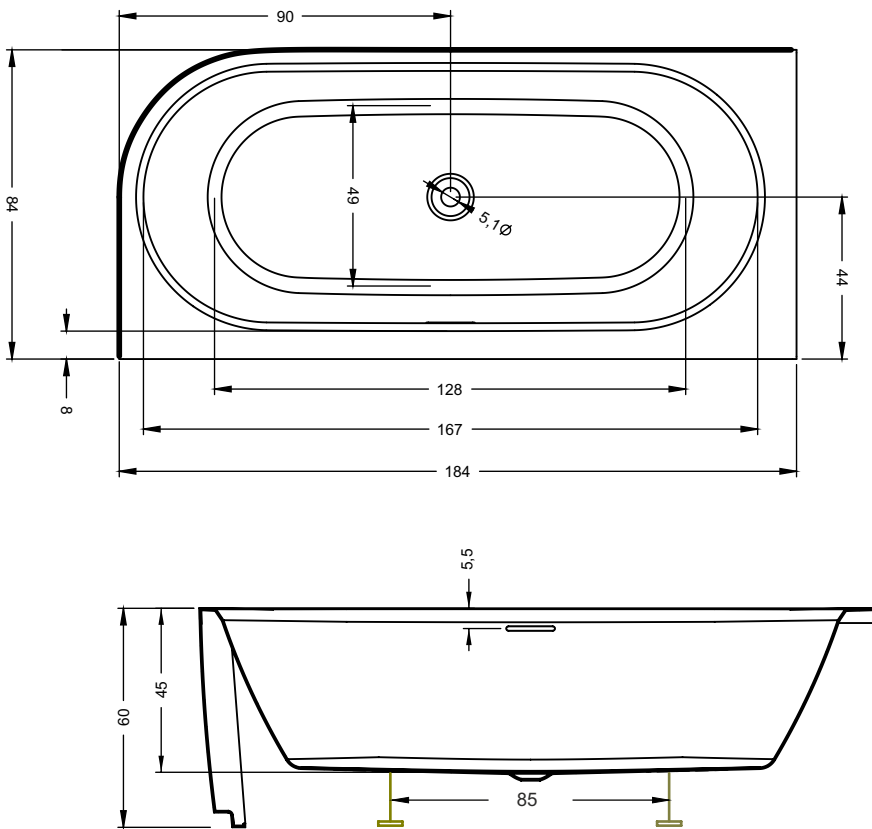

Bambusablage XL

weiß
207004

Schwarz
211421

B156 Rechts

B157 Links

Daten können sich ändern

B087 Rechts

B088 Links