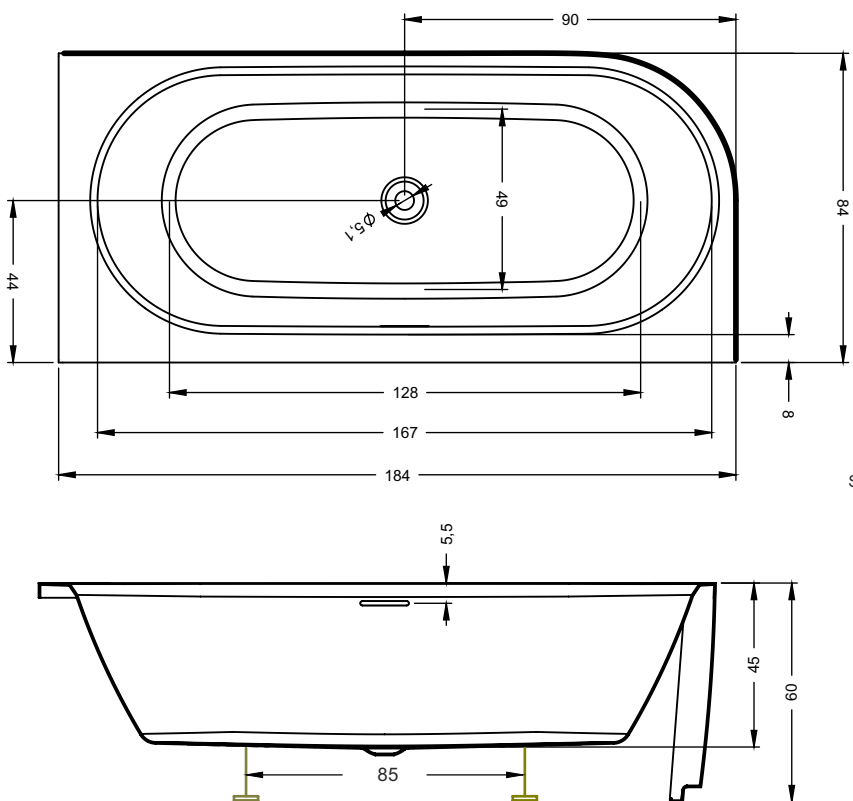

Article nr.	L x B x H (cm)	Inhalt* (ltr)	Gewicht(kg)	Farbe	Riho Fall (option)	Füllhöhe (cm)	Whirlpool (option)	Light
B087001005 (R)	184 x 84 x 60	230	36	Weiß glänzend	x	38	Sparkle Mood	LED
B087007005 (R)				Weiß glänzend	Verchromt			
B087001105 (R)				Mattweiß	x			
B087007105 (R)				Mattweiß	Verchromt			
B088001005 (L)	184 x 84 x 60	230	36	Weiß glänzend	x	38	Sparkle Mood	
B088007005 (L)				Weiß glänzend	Verchromt			
B088001105 (L)				Mattweiß	x			
B088007105 (L)				Mattweiß	Verchromt			
B156001005 (R)	170 x 77 x 60	167	35	Weiß glänzend	x	38	Sparkle Mood	
B156007005 (R)				Weiß glänzend	Verchromt			
B156001105 (R)				Mattweiß	x			
B156007105 (R)				Mattweiß	Verchromt			
B157001005 (L)	170 x 77 x 60	167	35	Weiß glänzend	x	38	Sparkle Mood	
B157007005 (L)				Weiß glänzend	Verchromt			
B157001105 (L)				Mattweiß	x			
B157007105 (L)				Mattweiß	Verchromt			

Bambusablage XL

weiß
207004

Schwarz
211421

B156 Rechts

B157 Links

Daten können sich ändern

B087 Rechts

B088 Links