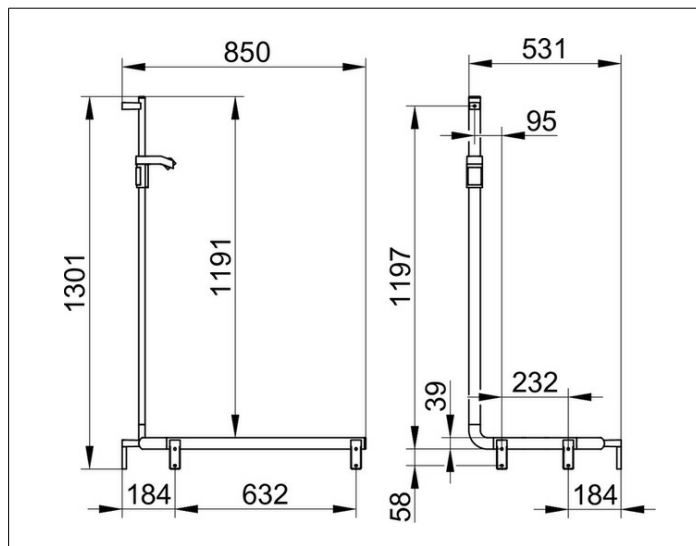

AXESS

35008378601 Duschhandlauf mit Brausestange

PRODUKT

ZEICHNUNG

PRODUKTBESCHREIBUNG

rechte Ausführung

OBERFLÄCHE

schwarz matt

ABMESSUNG

800/600/1300 mm

AUSSCHREIBUNGSTEXT

KEUCO AXESS - Duschhandlauf - mit Brausestange rechte Ausführung - 350 08 378601

Barrierefreiheit trifft Design

Duschhandlauf mit Brausestange - rechte Ausführung. Hoher Greifkomfort - vorne flach, hinten im Halbkreis geformt. Das Design überzeugt durch seine hohe ergonomische Qualität. Das Produkt wird angeschraubt. Fünf verdeckte Befestigungen.

Breite / ø : 531 mm - Höhe: 1301 mm - Tiefe: 850 mm

Material: Metall

Oberfläche: Schwarz matt

Belastbarkeit 115 kg

Im Lieferumfang enthalten 3x Befestigungs-Set Nr 1.

Artikelnummer: 350 08 378601