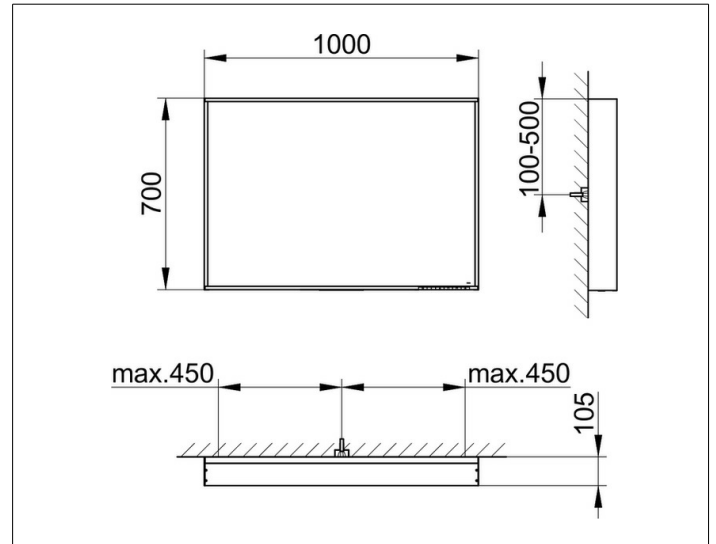

X-Line
3329897300 Lichtspiegel

PRODUKT

ZEICHNUNG

OBERFLÄCHE

vulkanit

ABMESSUNG

1000 x 700 x 105 mm