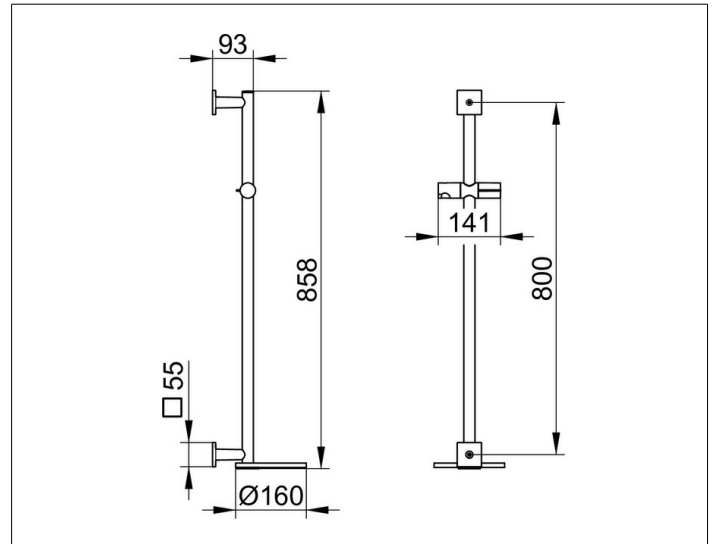

IXMO

59585010922 Brausestange

PRODUKT

ZEICHNUNG

PRODUKTBESCHREIBUNG

bestehend aus:

- Wandstange 855 mm (Rosetten eckig) mit Brauseschieber, Höhenverstellung mit Griff, Neigungswinkel verstellbar
- mit schwenkbarer Ablage (Ø 180 mm)
- Fliesenausgleichscheibe (5 mm)

OBERFLÄCHE

verchromt/weiß

ABMESSUNG

855 mm