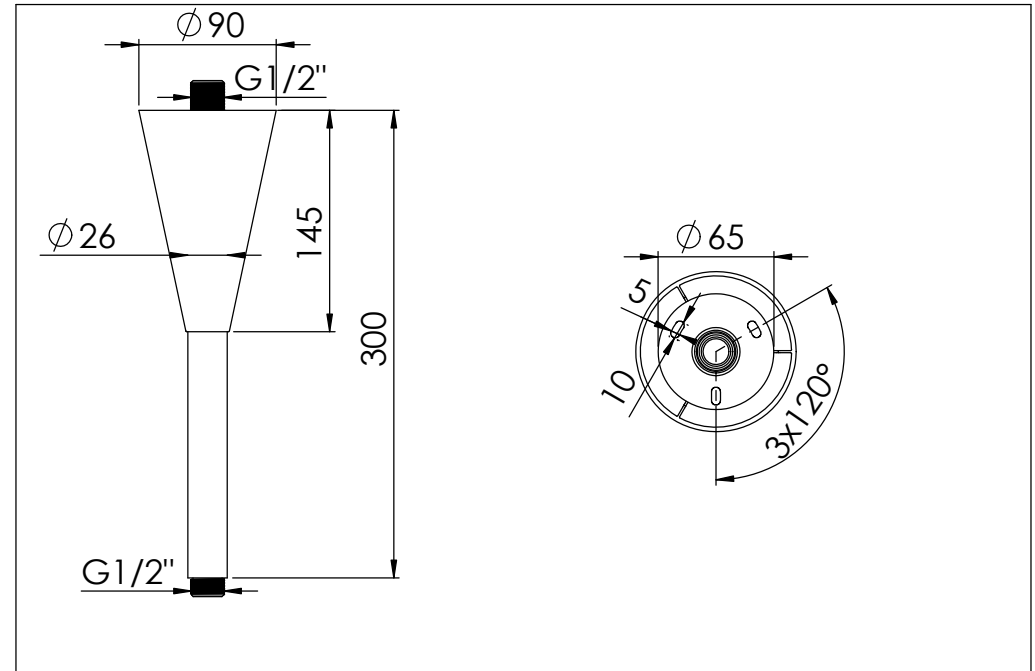

STEINBERG

Brausearm Deckenmontage

Shower arm ceiling mounted
Art.Nr. 310 1571 S

Installation / Installation

Technische Zeichnung / technical drawing

Explosionszeichnung / Exploded Drawing