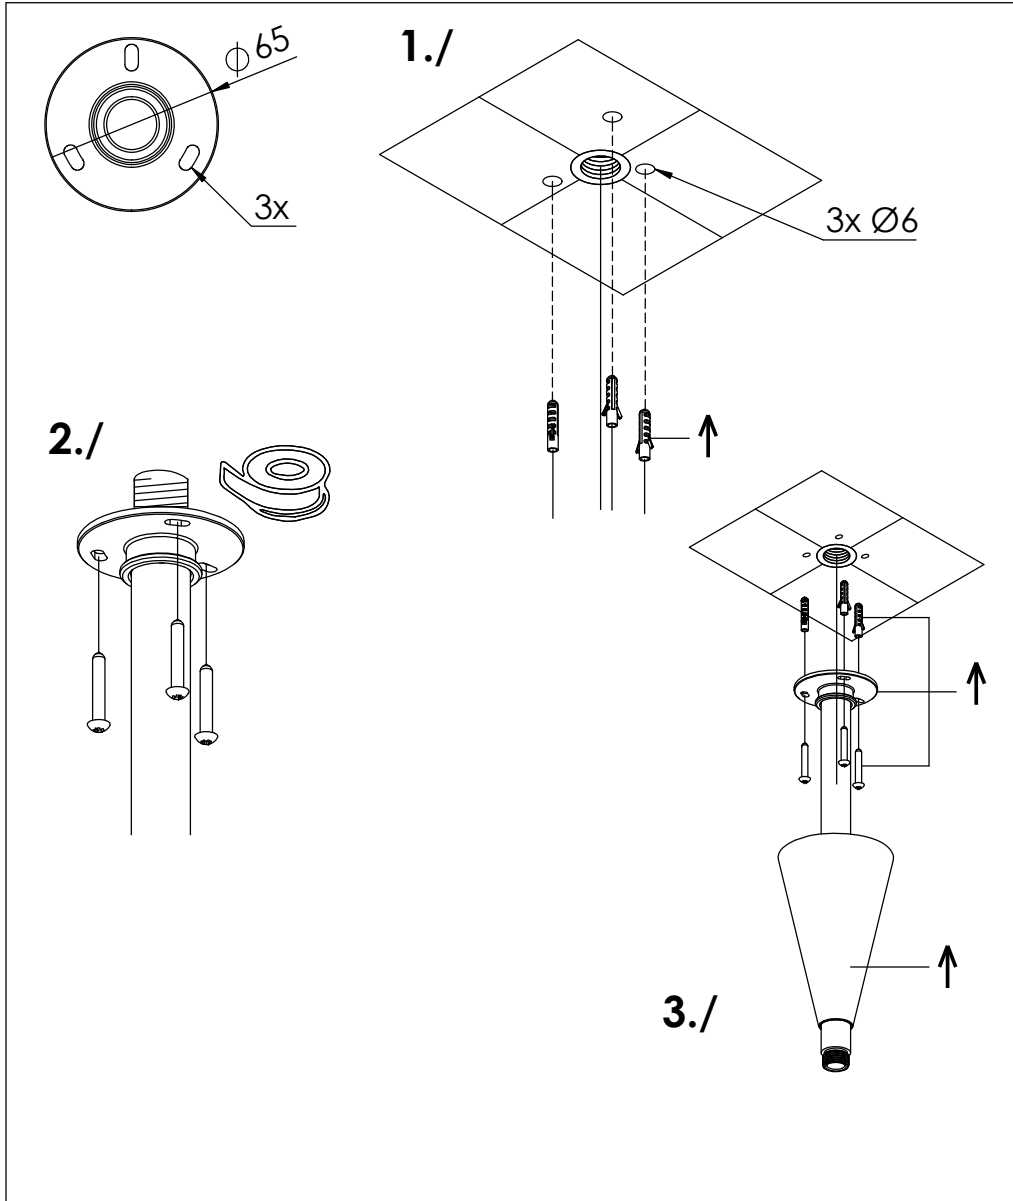

STEINBERG

Brausearm Deckenmontage

Shower arm ceiling mounted
Art.Nr. 310 1571 S

Installation / Installation

Technische Zeichnung / technical drawing

Explosionszeichnung / Exploded Drawing