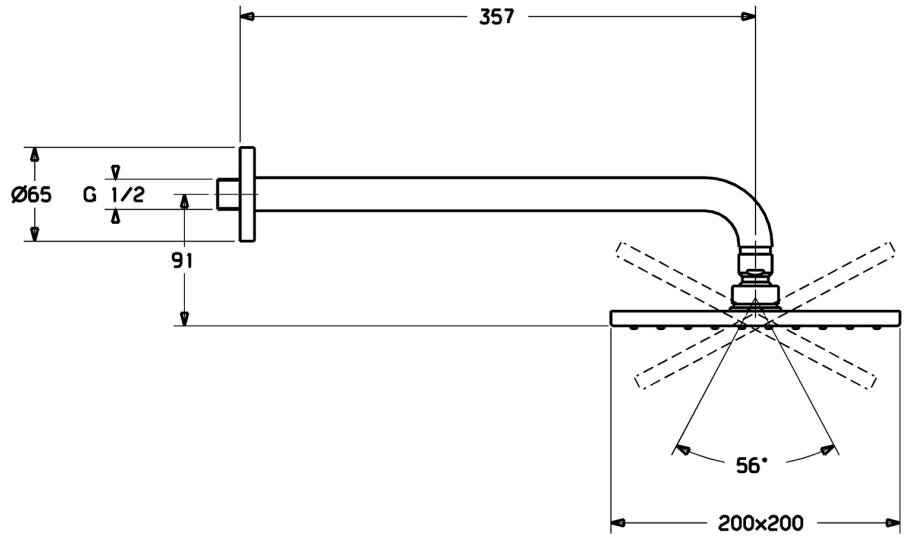

EAN: 4057304021916
static.hansa.com/4426024033

- Dusche
- Wandmontage
- Matt-Schwarz
- Eco-Durchfluss, Kopfbrause, Schwenkbares Kugelgelenk, Anti-Kalk-Technik
- Regenstrahl - Gleichmäßiger und starker Wasserstrahl
- 1-strahlig

Technische Daten

Durchflusseigenschaften

Durchfluss bei 3 bar (mit Durchflussregler) **12.0 l/min**

Technische Eigenschaften

DN-Größe (Nennmaß) **DN15**
 Warmwasserversorgung **max. +65°C**
 Arbeitsdruck **0.5-10 bar**
 Anschlussgröße **G1/2**
 Ausladung **357 mm**
 Werkstoff **Messing/Verbundwerkstoff**