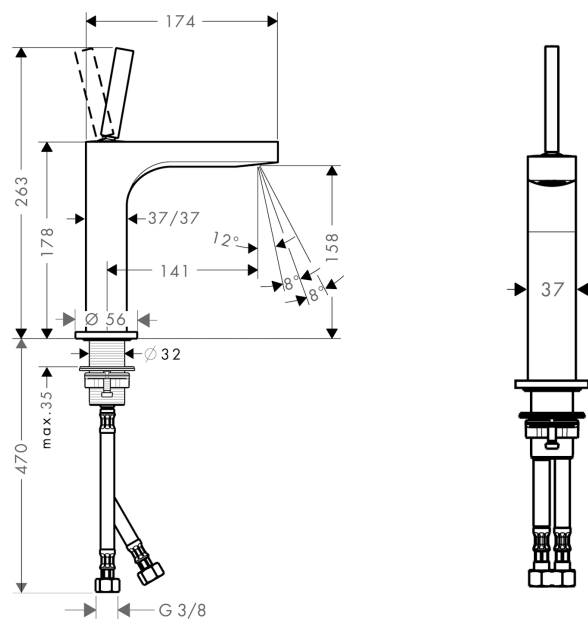

### Merkmale

- ComfortZone 160
- Ausladung 141 mm
- Laminarstrahl
- Durchflussmenge: 5 l/min
- einstellbarer Strahlformer
- Joystick-Keramikmischsystem
- Temperaturbegrenzung nicht einstellbar
- unverschleißbares Siebventil
- für Durchlauferhitzer geeignet
- Anschlussart: G  $\frac{3}{8}$  Anschlussschläuche
- Anschlussgröße: DN15
- DVGW NW-6506BT0603
- P-IX 19703/IO

## Produktabbildung

## Maßzeichnung