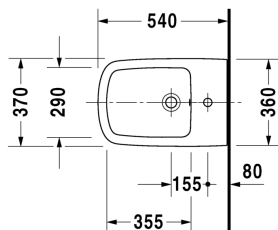

**DuraStyle Wand-Bidet # 2282150000**

| &lt; 370 mm &gt; |

Wand-Bidet	Größe	Gewicht	Bestellnummer
mit Überlauf, mit Hahnlochbank			
<b>Farben</b>			
00 Weiss			
<b>Variante</b>			
	370 x 540 mm	21,000 Kilogramm	2282150000
Sanitärkeramiken mit der speziellen WonderGliss Oberflächen Ausführung bleiben sauber und gut aussehend für eine lange Zeit. Wenn Sie WonderGliss bestellen fügen Sie bitte eine "1" als elfte Ziffer zur Bestellnummer hinzu.			
<b>Zubehör</b>			
Bidet-Röhrensiphon mit verlängertem Ablaufrohr	1 1/4" mm	0,600 Kilogramm	005027
Befestigung für Wand-Bidet und Wand-WC	Ø 12 x 180 mm	0,200 Kilogramm	006500
<b>Ausschreibungstext</b>			
DURAVIT DuraStyle Wand-Bidet Design by Matteo Thun, mit Überlauf aus Sanitärkeramik. Markante, schmale Keramikante mit Hahnlochbank für Einlocharmatur. Abmessungen(BxTxH)370x540x320mm. Weiß. Best.Nr. 2282150000.			

Alle Zeichnungen enthalten alle notwendigen Maße (mm), die den üblichen Toleranzen unterliegen. Exakte Maße können nur am Produkt abgenommen werden.