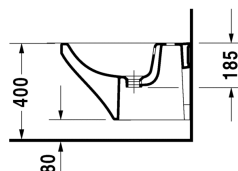

**DuraStyle Wand-Bidet # 2282150000**

| &lt; 370 mm &gt; |

Wand-Bidet	Größe	Gewicht	Bestellnummer
mit Überlauf, mit Hahnlochbank			
<b>Farben</b>			
00 Weiss			
<b>Variante</b>			
	370 x 540 mm	21,000 Kilogramm	2282150000
Sanitärkeramiken mit der speziellen WonderGliss Oberflächen Ausführung bleiben sauber und gut aussehend für eine lange Zeit. Wenn Sie WonderGliss bestellen fügen Sie bitte eine "1" als elfte Ziffer zur Bestellnummer hinzu.			
<b>Zubehör</b>			
Bidet-Röhrensiphon mit verlängertem Ablaufrohr	1 1/4" mm	0,600 Kilogramm	005027
Befestigung für Wand-Bidet und Wand-WC	Ø 12 x 180 mm	0,200 Kilogramm	006500
<b>Ausschreibungstext</b>			
DURAVIT DuraStyle Wand-Bidet Design by Matteo Thun, mit Überlauf aus Sanitärkeramik. Markante, schmale Keramikante mit Hahnlochbank für Einlocharmatur. Abmessungen(BxTxH)370x540x320mm. Weiß. Best.Nr. 2282150000.			

Alle Zeichnungen enthalten alle notwendigen Maße (mm), die den üblichen Toleranzen unterliegen. Exakte Maße können nur am Produkt abgenommen werden.