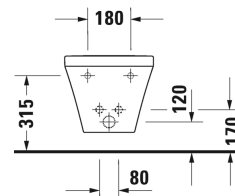

**DuraStyle Wand-Bidet # 2282150000**

| &lt; 370 mm &gt; |

Wand-Bidet	Größe	Gewicht	Bestellnummer
mit Überlauf, mit Hahnlochbank			
<b>Farben</b>			
00 Weiss			
<b>Variante</b>			
	370 x 540 mm	21,000 Kilogramm	2282150000
Sanitärkeramiken mit der speziellen WonderGliss Oberflächen Ausführung bleiben sauber und gut aussehend für eine lange Zeit. Wenn Sie WonderGliss bestellen fügen Sie bitte eine "1" als elfte Ziffer zur Bestellnummer hinzu.			
<b>Zubehör</b>			
Bidet-Röhrensiphon mit verlängertem Ablaufrohr	1 1/4" mm	0,600 Kilogramm	005027
Befestigung für Wand-Bidet und Wand-WC	Ø 12 x 180 mm	0,200 Kilogramm	006500
<b>Ausschreibungstext</b>			
DURAVIT DuraStyle Wand-Bidet Design by Matteo Thun, mit Überlauf aus Sanitärkeramik. Markante, schmale Keramikante mit Hahnlochbank für Einlocharmatur. Abmessungen(BxTxH)370x540x320mm. Weiß. Best.Nr. 2282150000.			

Alle Zeichnungen enthalten alle notwendigen Maße (mm), die den üblichen Toleranzen unterliegen. Exakte Maße können nur am Produkt abgenommen werden.