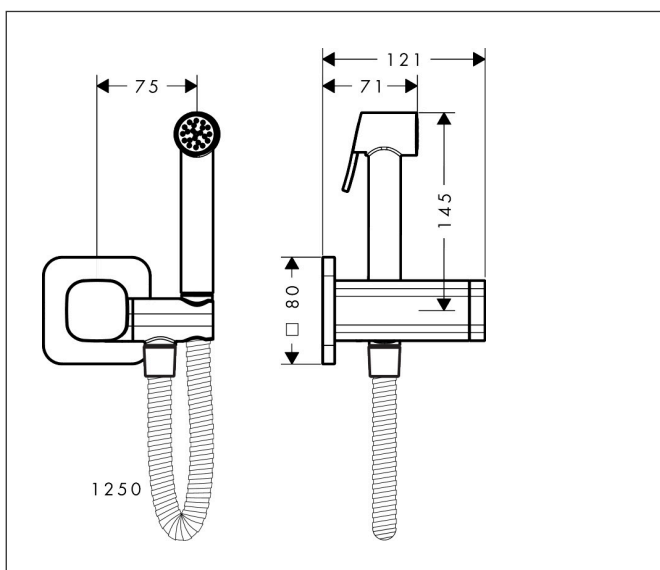

Marke	AXOR
Artikelname	AXOR Bidette Showers Bidette Handbrause 1jet softsquare für Mischwasser mit Brausehalter und Brauseschlauch 1,25 m
Art.-Nr.	29243340
Oberfläche	Brushed Black Chrome
Pos.	1

Produktbild

Merkmale

- besteht aus: Bidette Handbrause, Brausehalter mit integriertem Absperrventil, Metallbrauseschlauch
- Brausekopfgröße: 28 mm
- Temperatur voreinstellbar
- nicht geeignet für Betrieb in Ländern mit gültiger EN 1717
- Strahlscheibe zur Reinigung abnehmbar
- Betätigungssteuerung zur Einstellung der Durchflussmenge / Sprühintensität
- Brauseschlauch mit beidseitig konischer Mutter
- Drehwirbel: beidseitig
- Länge Brauseschlauch: 1250 mm
- Anschlussart: Grundkörper
- mit Rückflussverhinderer
- ausspülbare Siebdichtung
- Material: Metall
- nicht eigensicher gegen Rückfließen
- nicht enthalten: Grundkörper

Maßzeichnung

Technologie