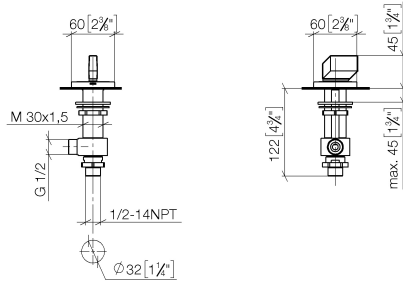

**CL.1 Seitenventil rechtsschließend kalt - Champagne (22kt Gold)**

CL.1

20 001 705

- mit WAVES-Struktur
- Bohrungsdurchmesser 32 mm
- Rosette 60 x 60 mm
- mit Kaltkennzeichnung

Passt zu CL.1

	Champagne (22kt Gold)	20 001 705-47
	Chrom	20 001 705-00
	Platin gebürstet	20 001 705-06
	Dark Chrome	20 001 705-19
	Champagne gebürstet (22kt Gold)	20 001 705-46
	Dark Platin gebürstet	20 001 705-99

20 001 705

mm [inches]

**Durchflussdiagramm**

**Codes & Standards**

Scottish Water  
Byelaws

UK Water Supply  
Regulations

CL.1 Seitenventil rechtsschließend kalt - Champagne (22kt Gold)

---

## CL.1 Seitenventil rechtsschließend kalt - Champagne (22kt Gold)

CL.1

20 001 705

#### Produktversion von 3/9/2015

Nr.	Artikelnummer	Benennung	Verbaumenge	Lieferzeit
	90 20 70 055 04-47	Griff für Wanne Cold oval Welle 60 x 60 x 40 mm - Champagne (22kt Gold)	8	30