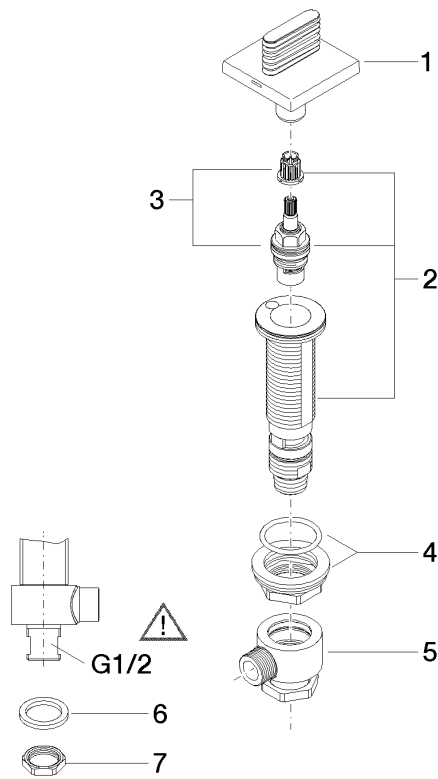

**CL.1 Seitenventil rechtsschließend kalt - Champagne (22kt Gold)**

CL.1

20 001 705

- mit WAVES-Struktur
- Bohrungsdurchmesser 32 mm
- Rosette 60 x 60 mm
- mit Kaltkennzeichnung

Passt zu CL.1

	Champagne (22kt Gold)	20 001 705-47
	Chrom	20 001 705-00
	Platin gebürstet	20 001 705-06
	Dark Chrome	20 001 705-19
	Champagne gebürstet (22kt Gold)	20 001 705-46
	Dark Platin gebürstet	20 001 705-99

20 001 705

mm [inches]

**Durchflussdiagramm**

**Codes & Standards**

Scottish Water  
Byelaws

UK Water Supply  
Regulations

CL.1 Seitenventil rechtsschließend kalt - Champagne (22kt Gold)

---

## CL.1 Seitenventil rechtsschließend kalt - Champagne (22kt Gold)

CL.1

20 001 705

#### Produktversion von 3/9/2015

Nr.	Artikelnummer	Benennung	Verbaumenge	Lieferzeit
	90 20 70 055 04-47	Griff für Wanne Cold oval Welle 60 x 60 x 40 mm - Champagne (22kt Gold)	8	30