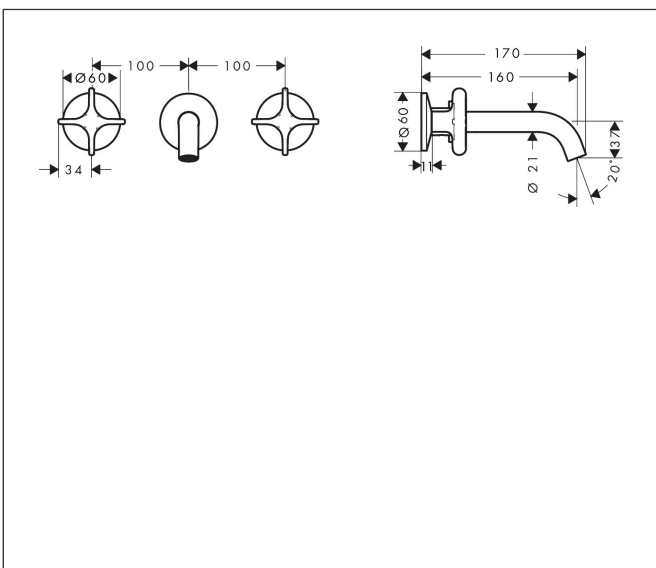

Marke	AXOR
Artikelname	AXOR One 3-Loch Waschtischarmatur Unterputz für Wandmontage mit Auslauf 160 mm und Kreuzgriffen
Art.-Nr.	48130000
Oberfläche	Chrom
Pos.	1

Produktbild

Merkmale

- besteht aus: 3-Loch Waschtischarmatur Unterputz für Wandmontage, Ablaufgarnitur
- Ausladung: 160 mm
- Griffvariante: Kreuzgriff
- Strahlart: Normalstrahl
- maximale Durchflussmenge bei 3 bar: 5 l/min
- Keramikventile heiß/kalt 90°
- für Durchlauferhitzer geeignet
- unverschleißbare Ablaufgarnitur
- Anschlussart: Grundkörper
- Anschlussgröße: DN15
- EU-Taxonomie: max. 6 l/min - wesentlicher Beitrag (SC) möglich

Maßzeichnung

Technologie