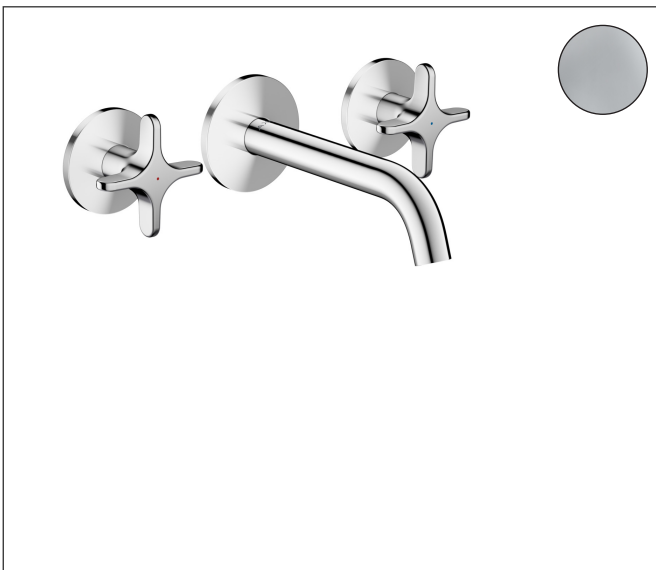

Marke	AXOR
Artikelname	AXOR One 3-Loch Waschtischarmatur Unterputz für Wandmontage mit Auslauf 160 mm und Kreuzgriffen
Art.-Nr.	48130000
Oberfläche	Chrom
Pos.	1

Produktbild

Merkmale

- besteht aus: 3-Loch Waschtischarmatur Unterputz für Wandmontage, Ablaufgarnitur
- Ausladung: 160 mm
- Griffvariante: Kreuzgriff
- Strahlart: Normalstrahl
- maximale Durchflussmenge bei 3 bar: 5 l/min
- Keramikventile heiß/kalt 90°
- für Durchlauferhitzer geeignet
- unverschleißbare Ablaufgarnitur
- Anschlussart: Grundkörper
- Anschlussgröße: DN15
- EU-Taxonomie: max. 6 l/min - wesentlicher Beitrag (SC) möglich

Maßzeichnung

Technologie