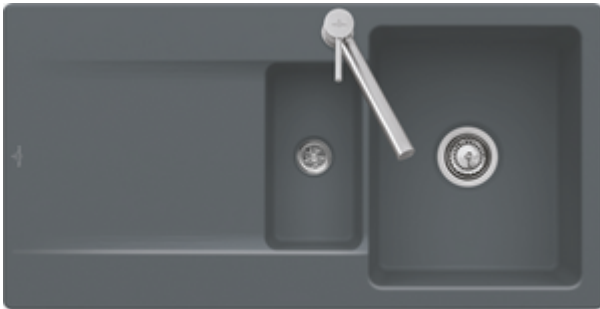

EINBAUSPÜLE SILUET

PRODUKTINFORMATION

1. POSITION

Modell	333701
Breite	1000 mm
Höhe	220 mm
Tiefe	510 mm
Gewicht	27,5 kg
Beschreibung	Spüle inklusive Ablaufgarnitur mit Handbetätigung Die Spüle ist reversibel. Für den aufliegenden Einbau Ausparung der Arbeitsplatte: 97 x 48 cm Minimale Unterschrankbreite: 60 cm 2 vorgestochene Hahnlöcher Spüle Dampfgarschale GN 1/3 einsetzbar, Material: TitanCeram

FARBEN

Fossil CeramicPlus	333701KD	4051202952228
Snow White CeramicPlus	333701KG	4051202952235
Weiß Alpin CeramicPlus	333701R1	4051202952259
Ebony CeramicPlus	333701S5	4051202952273
Stone CeramicPlus	333701SL	4051202952280
Timber CeramicPlus	333701TR	4051202952303
Graphit CeramicPlus	333701i4	4051202952181
Sand CeramicPlus	333701i5	4051202952204
Crema CeramicPlus	333701KR	4051202952242
Steam CeramicPlus	333701SM	4051202952297
Ivory CeramicPlus	333701FU	4051202952198
Chromit CeramicPlus	333701J0	4051202952211
Stone White CeramicPlus	333701RW	4051202952266