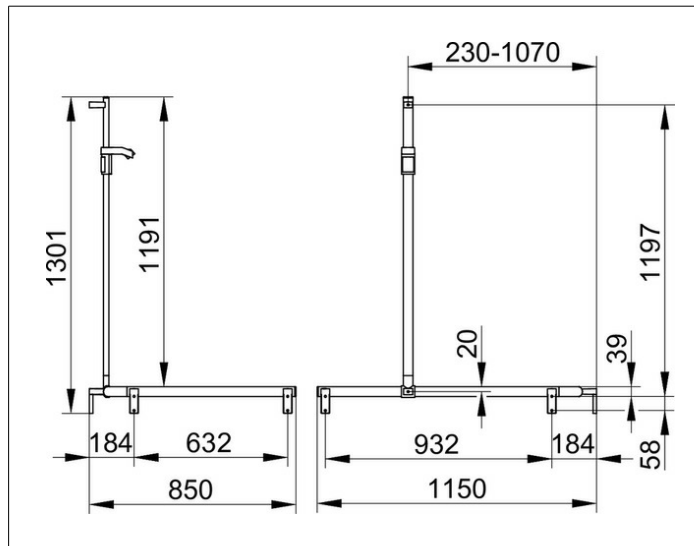

**AXESS**

**35015010201 Duschhandlauf mit Brausestange**

**PRODUKT**

**ZEICHNUNG**

**PRODUKTBESCHREIBUNG**

rechte Ausführung,  
komplett mit Brauseschieber,  
wahlweise rechts oder links verwendbar,  
Brausestange vor Montage frei positionierbar

**OBERFLÄCHE**

verchromt

**ABMESSUNG**

840/1140/1300 mm

**AUSSCHREIBUNGSTEXT**

KEUCO AXESS - Duschhandlauf mit Brausestange- rechte Ausführung -  
350 15 01 0201

Barrierefreiheit trifft Design

Duschhandlauf mit Brausestange - rechte Ausführung. Die Brausestange ist vor der Montage frei platzierbar . Das Design überzeugt durch seine hohe ergonomische Qualität. Das Produkt wird angeschraubt. Fünf verdeckte Befestigungen.

Breite / ø : 1150 mm - Höhe: 1301 mm - Tiefe: 850 mm

Material: Metall

Oberfläche: Verchromt

Belastbarkeit 115 kg

Im Lieferumfang enthalten 4x Befestigungs-Set Nr 1.

Artikelnummer: 350 15 01 0201