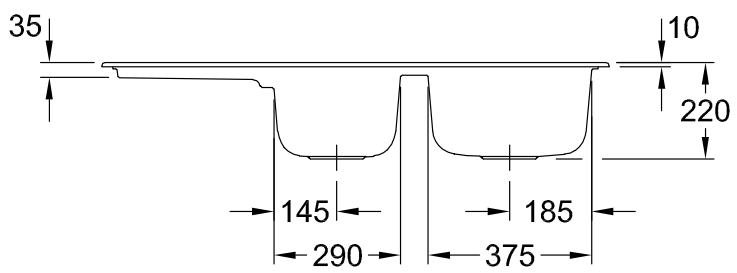

TECHNISCHE ZEICHNUNGEN

338001