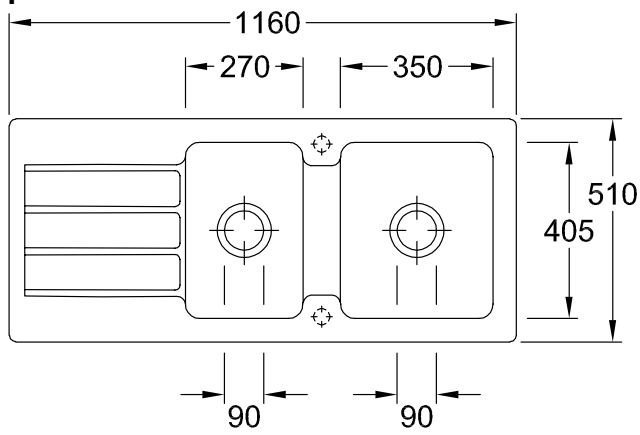

TECHNISCHE ZEICHNUNGEN

338001