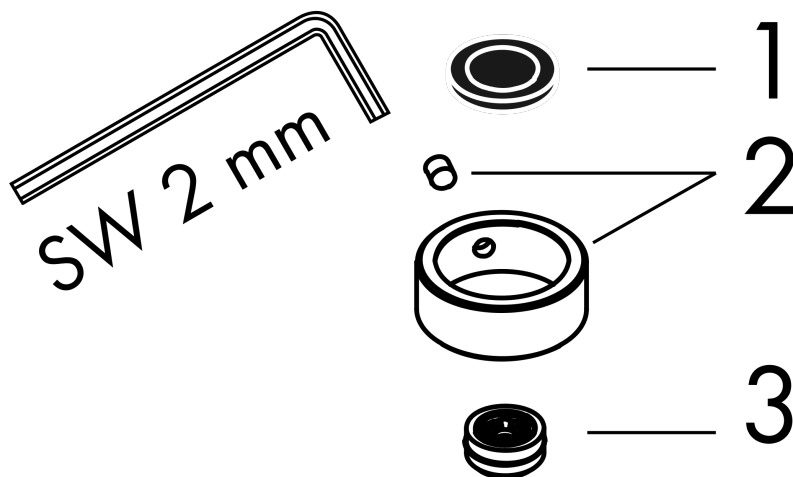

AXOR ShowerSolutions
Kopfbrause 245 1jet EcoSmart+
Oberfläche: **Brushed Gold Optic** Artikelnummer: **35389250**

Explosionszeichnung

Baujahr: >09/22

AXOR ShowerSolutions
Kopfbrause 245 1jet EcoSmart+
Oberfläche: **Brushed Gold Optic** Artikelnummer: **35389250**

Ersatzteilliste

Baujahr: >09/22

Pos.		Artikelnummer	PG	VE
1	Siebichtung	94246000	1	1
2	Sicherungsring	98942250	98	1
3	Durchflussbegrenzer (6 l/min)	98416000	6	1