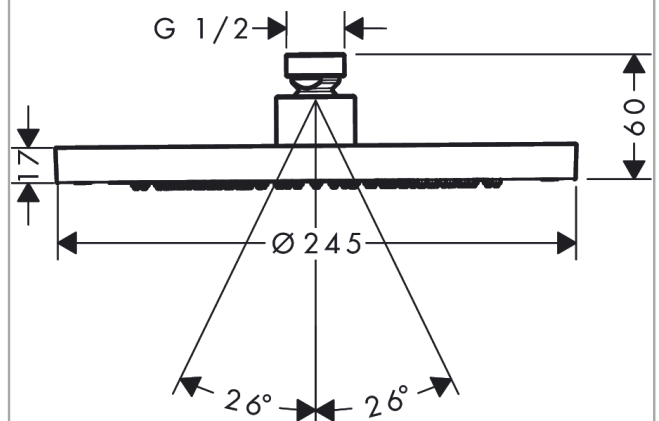

Maßzeichnung