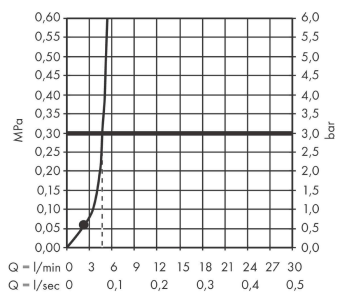

AXOR ShowerSolutions
Kopfbrause 245 1jet EcoSmart+
Oberfläche: **Brushed Gold Optic**

Artikelnummer: **35389250**

Durchflussdiagramm