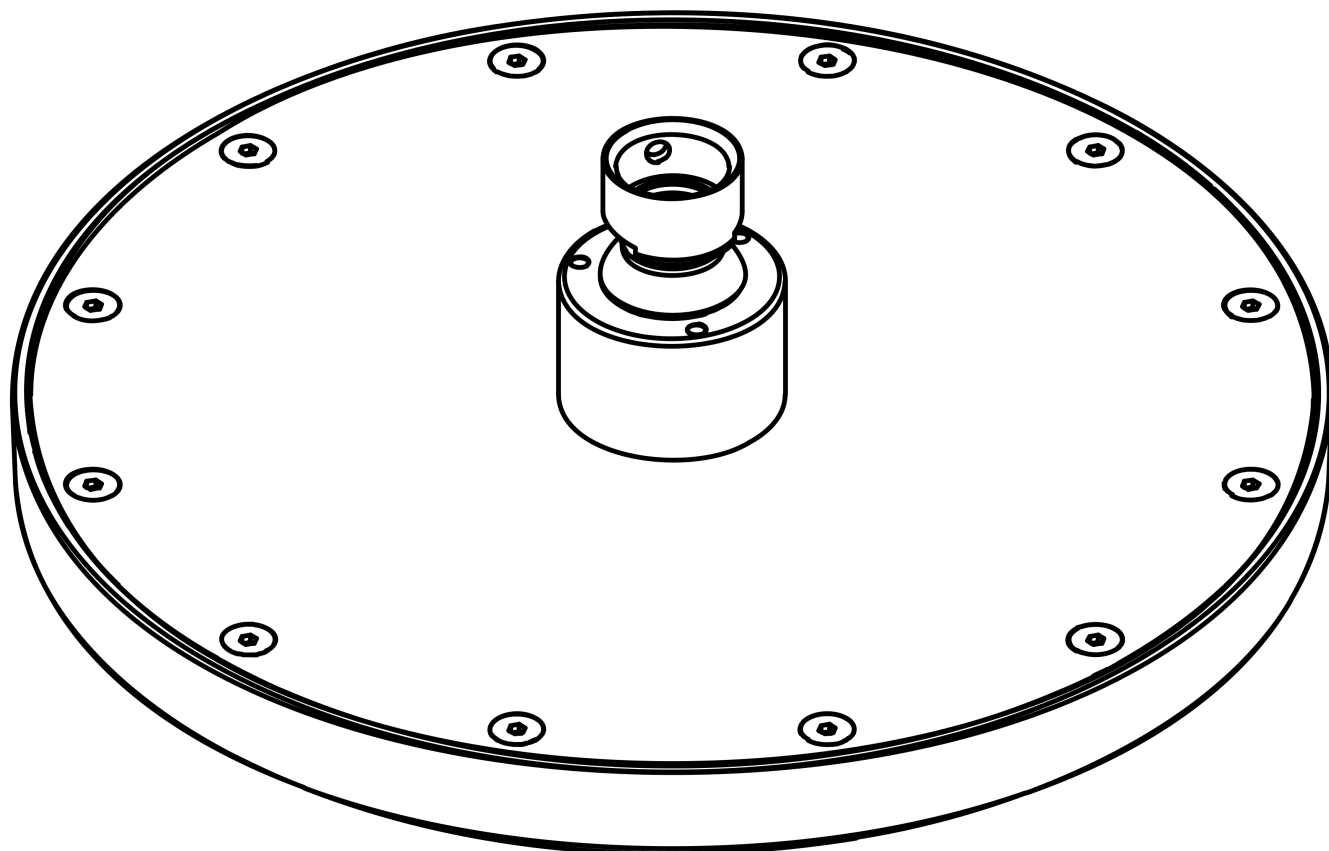

AXOR ShowerSolutions
Kopfbrause 245 1jet EcoSmart+
Oberfläche: **Brushed Gold Optic** Artikelnummer: **35389250**

Explosionszeichnung

Baujahr: >09/22

AXOR ShowerSolutions
Kopfbrause 245 1jet EcoSmart+
Oberfläche: **Brushed Gold Optic** Artikelnummer: **35389250**

Ersatzteilliste

Baujahr: >09/22

Pos.		Artikelnummer	PG	VE
1	Siebichtung	94246000	1	1
2	Sicherungsring	98942250	98	1
3	Durchflussbegrenzer (6 l/min)	98416000	6	1