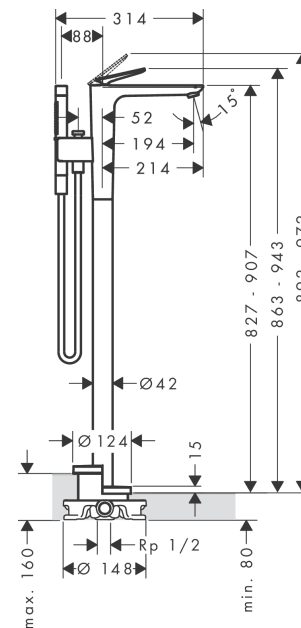

AXOR Citterio C

Einhebel-Wannenmischer bodenstehend

Oberfläche: **Brushed Brass** Artikelnummer: **49440950**

Beschreibung

Merkmale

- besteht aus: Einhebel-Wannenmischer bodenstehend, Stabhandbrause, Brausenschlauch, Brausenhalter
- Ausladung: 194 mm
- Strahlart Armatur: Laminarstrahl
- Strahlart Handbrause: Rain, MonoRain
- Maximale Durchflussmenge bei 3 bar: 23,3 l/min
- Durchfluss für Wanneneinlauf bei 3 bar: 23,3 l/min
- Durchfluss für Handbrause bei 3 bar: 9,9 l/min
- Keramikmischsystem
- Umsteller mit automatischer Rückstellung
- Rückflussverhinderer
- Geräuschgruppe: II
- Anschlussart: Grundkörper
- Standmontage
- Durchflussklasse: D
- P-IX 10248/IIDD

Artikeldetails

Preis exkl. MwSt.

3135.00 CHF

Produktabbildung

Maßzeichnung

AXOR Citterio C

Einhebel-Wannenmischer bodenstehend

Oberfläche: **Brushed Brass** Artikelnummer: **49440950**

Durchflussdiagramm