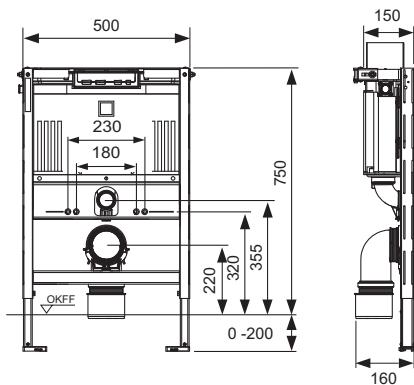

Modulrahmen:

- selbsttragend, pulverbeschichtet
- zwei Haltebolzen und Muttern M 12
- WC-Ablaufbogen DN 90 mit Übergangsadapter DN 90/100 aus PP
- Übergangsadapter auch für waagerechten Einbau geeignet
- WC-Anschlussgarnitur DN 90
- WC-Anschlussbox inklusive Rohbauschutz mit Abzweigdose

Bitte separat bestellen:

- WC-Betätigungsplatte (siehe Betätigungen)
- Befestigung für die Vorwand-, Eck- oder Holzständermontage
- TECE-Aufrüstset Trockenbau für TECE-Dusch-WCs (optional)

Hinweis:

Bei Verwendung von WC-Keramiken mit reduzierter Auflagefläche (= Abstand von Mitte Befestigungsbolzen bis Unterkante Auflagefläche nicht größer als 18 cm) - z. B. V & B Memento, Subway 2.0 - ist der Einbau des Stahlstrebensets 9041029 im unteren Bauraum erforderlich.

Vertriebsdaten:

Produktname: TECEprofil WC-Modul mit Uni 750-Spülkasten, Bauhöhe 750 mm
Warengruppe: 905
Produktgruppe: 2009050010

Ersatzteile:

1	9820633	Uni 750-Spülkasten
2	9820040	Montageset für Uni-Spülkasten
3	9820015	Spülrohrdichtung
4	9820134	WC-Ablaufbogen DN 90 (PP)
5	9820139	Dichtung für Ablaufbogen DN 90
6	9820348	WC-Ablaufbogenhalter komplett, Montage an Traverse unten (ab 04/2017)
7	9820136	WC-Übergangsstück DN 90/100, PP
8	9820447	Fußbremse mit Stahlfeder
9	9820335	C-Profil für Modulfuß
10	9820332	Modulfuß mit Knebel links
11	9820333	Modulfuß mit Knebel rechts
12	9820592	Rohbauschutz für Dusch-WC-Anschluss Uni 750-Spülkasten
13	9820057	WC-Anschlussgarnitur DN 90
14	9820043	Beipack für WC-Modul
15	9820634	Modulbefestigung mit Tiefenverstellung