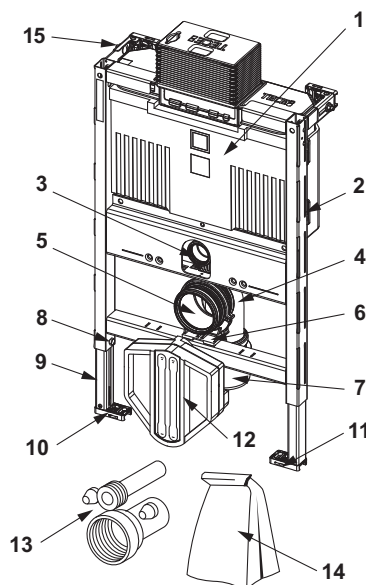

Modulrahmen:

- selbsttragend, pulverbeschichtet
- zwei Haltebolzen und Muttern M 12
- WC-Ablaufbogen DN 90 mit Übergangsadapter DN 90/100 aus PP
- Übergangsadapter auch für waagerechten Einbau geeignet
- WC-Anschlussgarnitur DN 90
- WC-Anschlussbox inklusive Rohbauschutz mit Abzweigdose

Bitte separat bestellen:

- WC-Betätigungsplatte (siehe Betätigungen)
- Befestigung für die Vorwand-, Eck- oder Holzständermontage
- TECE-Aufrüstset Trockenbau für TECE-Dusch-WCs (optional)

Hinweis:

Bei Verwendung von WC-Keramiken mit reduzierter Auflagefläche (= Abstand von Mitte Befestigungsbolzen bis Unterkante Auflagefläche nicht größer als 18 cm) - z. B. V & B Memento, Subway 2.0 - ist der Einbau des Stahlstrebensets 9041029 im unteren Bauraum erforderlich.

Vertriebsdaten:

Produktname: TECEprofil WC-Modul mit Uni 750-Spülkasten, Bauhöhe 750 mm
Warengruppe: 905
Produktgruppe: 2009050010

Ersatzteile:

1	9820633	Uni 750-Spülkasten
2	9820040	Montageset für Uni-Spülkasten
3	9820015	Spülrohrdichtung
4	9820134	WC-Ablaufbogen DN 90 (PP)
5	9820139	Dichtung für Ablaufbogen DN 90
6	9820348	WC-Ablaufbogenhalter komplett, Montage an Traverse unten (ab 04/2017)
7	9820136	WC-Übergangsstück DN 90/100, PP
8	9820447	Fußbremse mit Stahlfeder
9	9820335	C-Profil für Modulfuß
10	9820332	Modulfuß mit Knebel links
11	9820333	Modulfuß mit Knebel rechts
12	9820592	Rohbauschutz für Dusch-WC-Anschluss Uni 750-Spülkasten
13	9820057	WC-Anschlussgarnitur DN 90
14	9820043	Beipack für WC-Modul
15	9820634	Modulbefestigung mit Tiefenverstellung