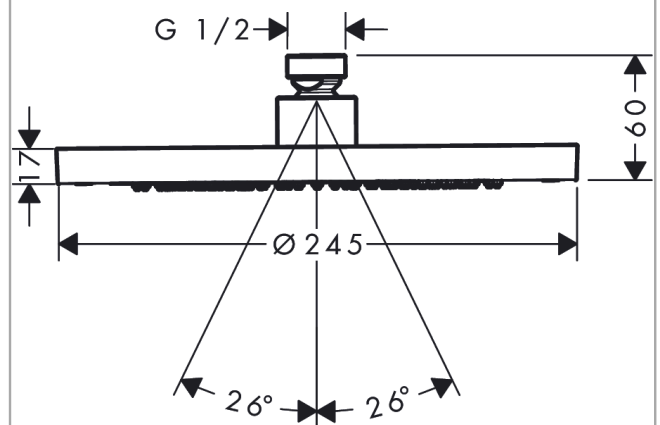

AXOR ShowerSolutions

Kopfbrause 245 1jet EcoSmart

Oberfläche: **Polished Black Chrome**

Artikelnummer: **35381330**

Merkmale

- Brausekopfgröße: 245 mm
- Strahlart: Rain
- Kugelgelenk: Kopfbrause im Winkel verstellbar
- Material Strahlscheibe: Metall
- maximale Durchflussmenge bei 3 bar: 9 l/min
- Durchflussmenge Rain Strahl (bei 3 bar): 9 l/min
- Funktion ab: 5,6 l/min
- Mindestfließdruck: 0,8 bar
- Kopfbrause zur Reinigung abnehmbar
- Montage: Decken- oder Wandmontage möglich
- Anschlussgewinde G 1/2
- für Durchlauferhitzer geeignet
- DVGW_NW-6517DN0390
- P-IX 38295/IIZ

Technologie

Zertifikate / Nachhaltigkeit

Produktabbildung

Maßzeichnung

AXOR ShowerSolutions

Kopfbrause 245 1jet EcoSmart

Oberfläche: **Polished Black Chrome**

Artikelnummer: **35381330**

Durchflussdiagramm

AXOR ShowerSolutions
Kopfbrause 245 1jet EcoSmart
Oberfläche: Polished Black Chrome Artikelnummer: 35381330

Explosionszeichnung

Baujahr: >09/22

AXOR ShowerSolutions

Kopfbrause 245 1jet EcoSmart