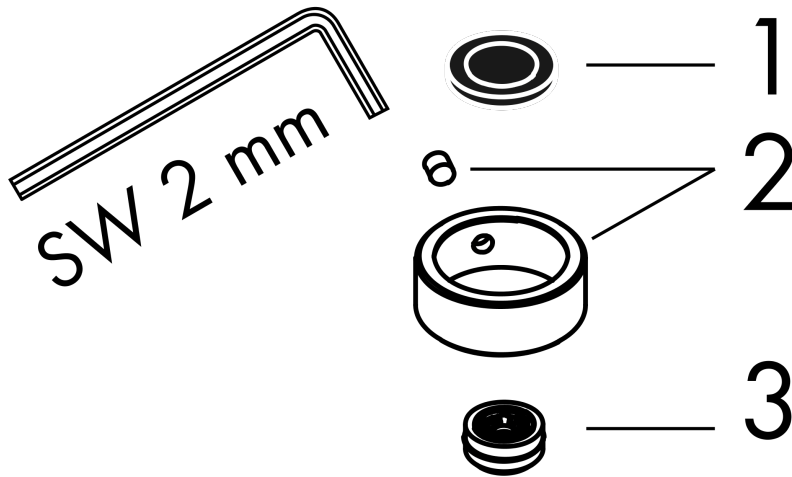

AXOR ShowerSolutions

Kopfbrause 245 1jet EcoSmart

Oberfläche: **Polished Black Chrome**

Artikelnummer: **35381330**

Merkmale

- Brausekopfgröße: 245 mm
- Strahlart: Rain
- Kugelgelenk: Kopfbrause im Winkel verstellbar
- Material Strahlscheibe: Metall
- maximale Durchflussmenge bei 3 bar: 9 l/min
- Durchflussmenge Rain Strahl (bei 3 bar): 9 l/min
- Funktion ab: 5,6 l/min
- Mindestfließdruck: 0,8 bar
- Kopfbrause zur Reinigung abnehmbar
- Montage: Decken- oder Wandmontage möglich
- Anschlussgewinde G 1/2
- für Durchlauferhitzer geeignet
- DVGW_NW-6517DN0390
- P-IX 38295/IIZ

Technologie

Zertifikate / Nachhaltigkeit

Produktabbildung

Maßzeichnung

AXOR ShowerSolutions

Kopfbrause 245 1jet EcoSmart

Oberfläche: **Polished Black Chrome**

Artikelnummer: **35381330**

Durchflussdiagramm

AXOR ShowerSolutions
Kopfbrause 245 1jet EcoSmart
Oberfläche: Polished Black Chrome Artikelnummer: 35381330

Explosionszeichnung

Baujahr: >09/22

AXOR ShowerSolutions

Kopfbrause 245 1jet EcoSmart

Oberfläche: **Polished Black Chrome**

Artikelnummer: **35381330**

Ersatzteilliste

Baujahr: >09/22

Pos.		Artikelnummer	PG	VE
1	Siebichtung	94246000	1	1
2	Sicherungsring	98942330	98	1
3	Durchflussbegrenzer (9 l/min)	95659000	3	1