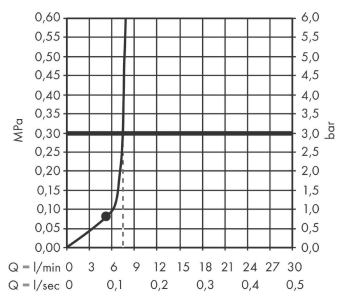

AXOR ShowerSolutions

Kopfbrause 245 1jet EcoSmart

Oberfläche: **Polished Black Chrome**

Artikelnummer: **35381330**

Durchflussdiagramm