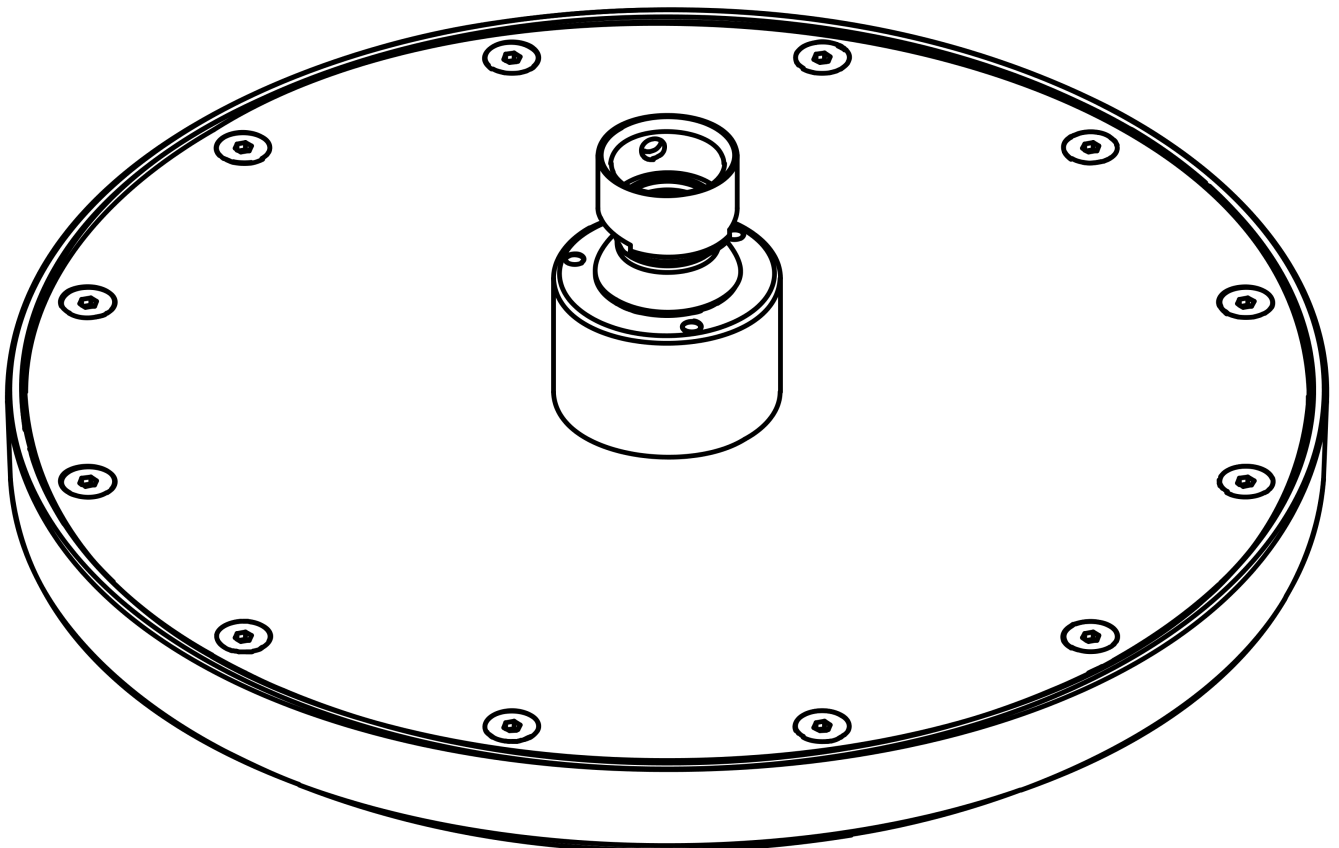

AXOR ShowerSolutions

Kopfbrause 245 1jet EcoSmart

Oberfläche: **Polished Black Chrome**

Artikelnummer: **35381330**

Merkmale

- Brausekopfgröße: 245 mm
- Strahlart: Rain
- Kugelgelenk: Kopfbrause im Winkel verstellbar
- Material Strahlscheibe: Metall
- maximale Durchflussmenge bei 3 bar: 9 l/min
- Durchflussmenge Rain Strahl (bei 3 bar): 9 l/min
- Funktion ab: 5,6 l/min
- Mindestfließdruck: 0,8 bar
- Kopfbrause zur Reinigung abnehmbar
- Montage: Decken- oder Wandmontage möglich
- Anschlussgewinde G 1/2
- für Durchlauferhitzer geeignet
- DVGW_NW-6517DN0390
- P-IX 38295/IIZ

Technologie

Zertifikate / Nachhaltigkeit

Produktabbildung

Maßzeichnung

AXOR ShowerSolutions

Kopfbrause 245 1jet EcoSmart

Oberfläche: **Polished Black Chrome**

Artikelnummer: **35381330**

Durchflussdiagramm

AXOR ShowerSolutions
Kopfbrause 245 1jet EcoSmart
Oberfläche: Polished Black Chrome Artikelnummer: 35381330

Explosionszeichnung

Baujahr: >09/22

AXOR ShowerSolutions

Kopfbrause 245 1jet EcoSmart

Oberfläche: **Polished Black Chrome**

Artikelnummer: **35381330**

Ersatzteilliste

Baujahr: >09/22

Pos.		Artikelnummer	PG	VE
1	Siebichtung	94246000	1	1
2	Sicherungsring	98942330	98	1
3	Durchflussbegrenzer (9 l/min)	95659000	3	1