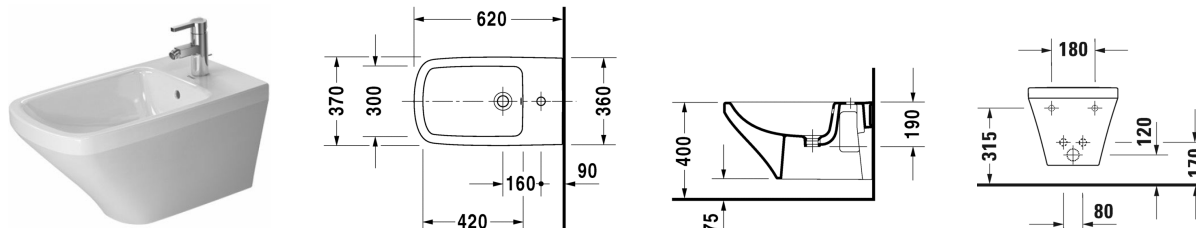

**DuraStyle Wand-Bidet # 2286150000**

| &lt; 370 mm &gt; |

Wand-Bidet	Größe	Gewicht	Bestellnummer
mit Überlauf, mit Hahnlochbank, Durafix inklusive			
<b>Farben</b>			
00 Weiss			
<b>Variante</b>			
	370 x 620 mm	21,800 Kilogramm	2286150000
Sanitärkeramiken mit der speziellen WonderGliss Oberflächen Ausführung bleiben sauber und gut aussehend für eine lange Zeit. Wenn Sie WonderGliss bestellen fügen Sie bitte eine "1" als elfte Ziffer zur Bestellnummer hinzu.			
<b>Zubehör</b>			
Bidet-Röhrensiphon mit verlängertem Ablaufrohr	1 1/4" mm	0,600 Kilogramm	005027
Befestigung für Wand-Bidet und Wand-WC	Ø 12 x 180 mm	0,200 Kilogramm	006500
<b>Ausschreibungstext</b>			
DURAVIT DuraStyle Wand-Bidet Design by Matteo Thun, wandhängend aus Sanitärkeramik mit verdeckter Befestigung. Durafix inklusive. Rechteckige nach unten konische Beckenform mit markanter, schmaler Keramikante. Bodenfreiheit 75m bei Einbauhöhe 400mm. Abmessungen(BxTxH)370x620x325mm. Weiß. Best.Nr. 2286150000.			