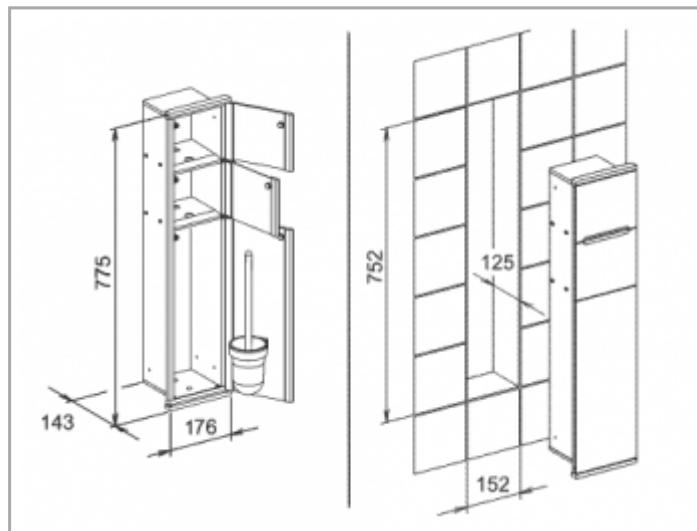

**Plan Integral**

**44964015102 Modul WC 1**

**PRODUKT**

**ZEICHNUNG**

**PRODUKTBESCHREIBUNG**

für die Wandeinbau-Montage

Front: Aluminium lackiert

wahlweise Aluminium silber (RAL 9006) oder weiß (RAL 9010)

Wandeinbaukorpus: Stahlblech verzinkt und lackiert

komplett, bestehend aus:

- Toilettenpapierhalter
- Fach für Toilettenpapier-Ersatzrolle
- Toilettenbürstengarnitur
- Ersatzbürstenkopf

**OBERFLÄCHE**

verchromt/weiß lackiert/rechts

**ABMESSUNG**

176 x 775 x 143 mm

**AUSSCHREIBUNGSTEXT**

KEUCO PLAN INTEGRAL WC Modul 44964015102 für die Wandeinbau-Montage

Zeitloses WC Modul in funktionellem Design

Korpus:

Stahlblech, gekantet, verzinkt und pulverbeschichtet (RAL 9006 Aluminiumsilber), Montagelöcher kopf- und bodenseitig, Fachböden aus Aluminium (E6, EV1), Deckblenden aus Zinkdruckguss, verchromt

Außenmaße: Höhe 775 mm, Breite 176 mm, Tiefe 143 mm

Ausschnittsmaße: Höhe 752 mm, Breite 152 mm, Tiefe 125 mm