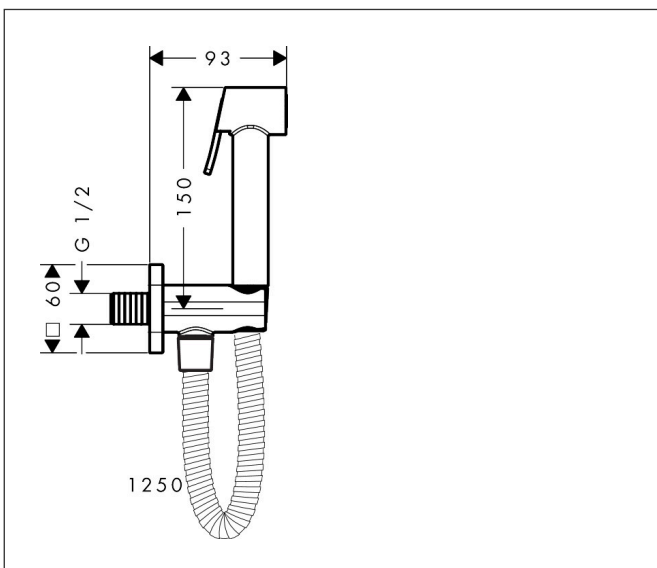

Marke	AXOR
Artikelname	<b>AXOR Bidette Showers</b> Bidette Handbrause 1jet softsquare für Kaltwasser mit Brausehalter und Brauseschlauch 1,25 m
Art.-Nr.	29241340
Oberfläche	Brushed Black Chrome
Pos.	1

## Merkmale

- besteht aus: Bidette Handbrause, Brausehalter mit integriertem Absperrventil, Metallbrauseschlauch
- Brausekopfgröße: 28 mm
- nicht geeignet für Betrieb in Ländern mit gültiger EN 1717
- Strahlscheibe zur Reinigung abnehmbar
- Betätigungssteuerung zur Einstellung der Durchflussmenge / Sprühintensität
- Brauseschlauch mit beidseitig konischer Mutter
- Drehwirbel: beidseitig
- Länge Brauseschlauch: 1250 mm
- Anschlussart: G 1/2
- mit Rückflussverhinderer
- ausspülbare Siebdichtung
- Material: Metall
- nicht eigensicher gegen Rückfließen

## Maßzeichnung