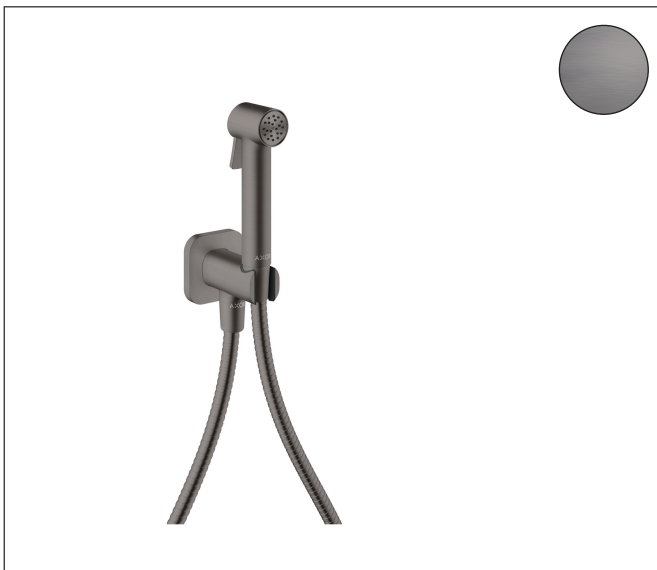

Marke	AXOR
Artikelname	<b>AXOR Bidette Showers</b> Bidette Handbrause 1jet softsquare für Kaltwasser mit Brausehalter und Brauseschlauch 1,25 m
Art.-Nr.	29241340
Oberfläche	Brushed Black Chrome
Pos.	1

## Produktbild

## Merkmale

- besteht aus: Bidette Handbrause, Brausehalter mit integriertem Absperrventil, Metallbrauseschlauch
- Brausekopfgröße: 28 mm
- nicht geeignet für Betrieb in Ländern mit gültiger EN 1717
- Strahlscheibe zur Reinigung abnehmbar
- Betätigungssteuerung zur Einstellung der Durchflussmenge / Sprühintensität
- Brauseschlauch mit beidseitig konischer Mutter
- Drehwirbel: beidseitig
- Länge Brauseschlauch: 1250 mm
- Anschlussart: G 1/2
- mit Rückflussverhinderer
- ausspülbare Siebdichtung
- Material: Metall
- nicht eigensicher gegen Rückfließen