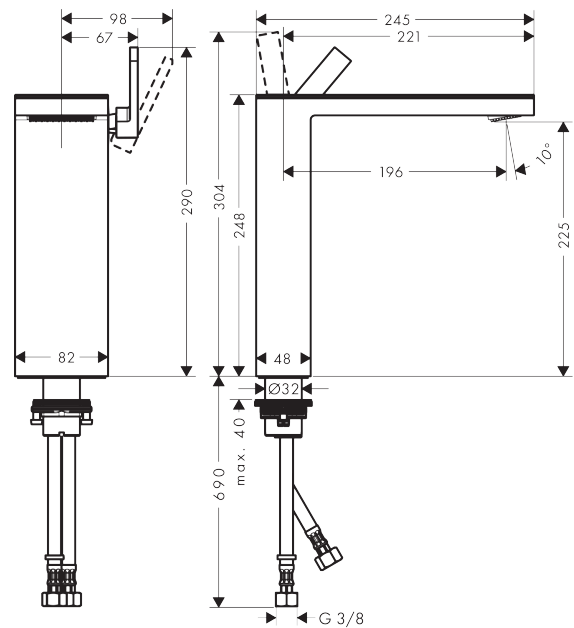

AXOR MyEdition

Einhebel-Waschtischmischer 230 mit Push-Open Ablaufgarnitur

Oberflächen: **Chrom/Schwarzglas** Artikelnummer: **47020600**

Beschreibung

Merkmale

- Besteht aus: Einhebel-Waschtischmischer, Ablaufgarnitur
- ComfortZone 230
- Ausladung 196 mm
- Glasplatte aus Sicherheitsglas
- Strahlart: PowderRain
- Durchflussmenge bei 3 bar: 5 l/min
- Keramikkartusche
- Temperaturbegrenzung einstellbar
- mit isolierter Wasserführung
- für Durchlauferhitzer geeignet
- Push-Open Ablaufgarnitur G 1¼
- Anschlussart: G ¾ Anschlussschläuche
- Anschlussgröße: DN15
- Seitliche Griffposition: oben am Auslauf (grundsätzlich für Waschsüsseln geeignet)
- P-IX 29359/IO

Technologie

Produktabbildung

Maßzeichnung

AXOR MyEdition

Einhebel-Waschtischmischer 230 mit Push-Open Ablaufgarnitur

Oberflächen: **Chrom/Schwarzglas** Artikelnummer: **47020600**

Durchflussdiagramm