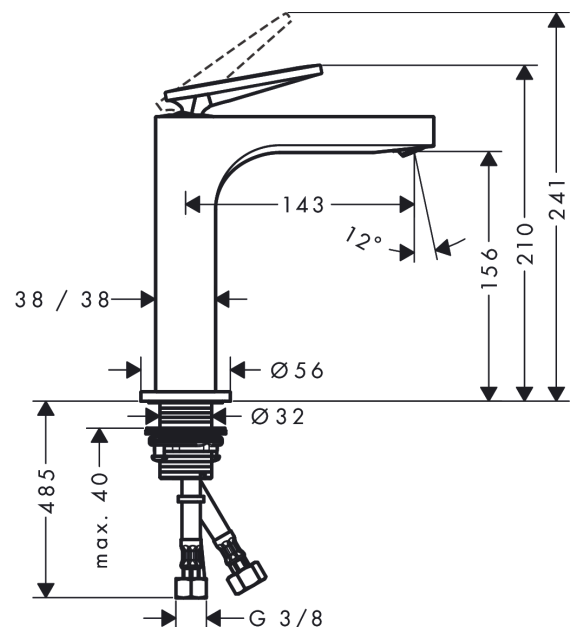

AXOR Citterio
Einhebel-Waschtischmischer 160 mit Hebelgriff und Ablaufgarnitur - Rautenschliff
 Oberfläche: **Brushed Nickel** Artikelnummer: **39081820**

Merkmale

- besteht aus: Einhebel-Waschtischmischer, Ablaufgarnitur
- ComfortZone 160
- Ausladung: 143 mm
- Auslaufhöhe: 156 mm
- Griffvariante: Hebelgriff
- Strahlart: Laminarstrahl
- schwenkbarer Strahlformer
- maximale Durchflussmenge bei 3 bar: 5 l/min
- Keramikmischsystem
- für Durchlauferhitzer geeignet
- unverschleißbare Ablaufgarnitur
- Anschlussart: G 3/8 Anschlussschläuche
- Anschlussgröße: DN15
- EU-Taxonomie: max. 6 l/min - wesentlicher Beitrag (SC) möglich
- DVGW_NW-6506DM0556
- PA-IX 17509/IO

Technologie

Designpreise

Zertifikate / Nachhaltigkeit

Produktabbildung

Maßzeichnung

AXOR Citterio
Einhebel-Waschtischmischer 160 mit Hebelgriff und Ablaufgarnitur - Rautenschliff
 Oberfläche: **Brushed Nickel** Artikelnummer: **39081820**

Durchflussdiagramm