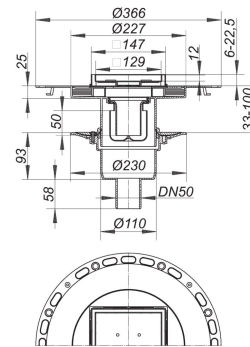

## Bodenablauf TistoStone senkrecht VC 15, DN 50, 150 x 150 mm

Artikel Nr. **516251**  
GTIN/EAN: 4001636516251  
Rabattgruppe: 5

DIN 18534  
konform

nach DIN EN 1253  
Bodenablauf mit Edelstahlaufsatz zum Befliesen mit individuellen Bodenbelägen  
Ablaufstutzen DN 50 senkrecht

### Ausführung:

- Aufstockelement mit Vlies-kaschiertem Flansch zum sicheren Anschluss an Verbund- und Bahnenabdichtungen gemäß DIN 18534
- Tisto-Dichtmanschette
- Geruchs- und Reinigungsverschluss, Sperrwasserhöhe 50 mm
- Rückstaudichtung
- Distanzring
- Bauschutzdeckel
- Aufsatz seitenerstellbar +/- 4 mm, höhenverstellbar für Belagstärken 6 - 22 mm (inkl. Kleber)

### Material:

Polypropylen, hochschlagfest

Aufsatz Edelstahl 1.4301, 150 x 150 mm, Belastungsklasse K 3 (300 kg)