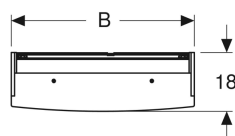

### Eigenschaften

- Passend zu allen Badezimmerserien
- LED-Beleuchtung
- Schalter mechanisch
- Steckdose montiert auf der linken oder rechten Unterseite des Spiegelschranks
- Glaseinlegeböden versetzbar
- Mit zwei Türen
- Türen beidseitig verspiegelt

### Technische Daten

Schutzart	IP44
Schutzklasse	I
Nennspannung	230 V AC
Netzfrequenz	50 Hz
Betriebsspannung	12 V DC
Ausgangsspannung	12 V DC
Werkstoff	Hochverdichtete Dreischicht-Holzspanplatte
Lebensdauer LED-Beleuchtung	60000 h LM-80
Lichtfarbe	4200 K
Farbwiedergabeindex	> 80

Art.-Nr.	Farbe / Oberfläche	B	B1	B2	H	T	Leistungsaufnahme	Steckdose	Lichtstrom	V E1
	Türen: innen und außen verspiegelt									
500.273.P4.1	Korpus: weiß / lackiert matt Türen: innen und außen verspiegelt	60 cm	56.8 cm	29.7 cm	67.7 cm	18 cm	11 W	SEV T13	1430 lm	