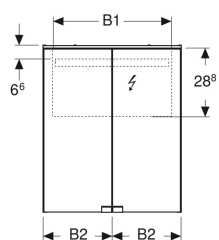

Eigenschaften

- Passend zu allen Badezimmerserien
- LED-Beleuchtung
- Schalter mechanisch
- Steckdose montiert auf der linken oder rechten Unterseite des Spiegelschranks
- Glaseinlegeböden versetzbar
- Mit zwei Türen
- Türen beidseitig verspiegelt

Technische Daten

Schutzart	IP44
Schutzklasse	I
Nennspannung	230 V AC
Netzfrequenz	50 Hz
Betriebsspannung	12 V DC
Ausgangsspannung	12 V DC
Werkstoff	Hochverdichtete Dreischicht-Holzspanplatte
Lebensdauer LED-Beleuchtung	60000 h LM-80
Lichtfarbe	4200 K
Farbwiedergabeindex	> 80

Lieferumfang

- Spiegelschrank
- 2 Glaseinlegeböden
- Befestigungsmaterial

Art.-Nr.	Farbe / Oberfläche	B	B1	B2	H	T	Leistungsaufnahme	Steckdose	Lichtstrom	VE1
501.063.00.1	weiß	50 cm	46.8 cm	24.7 cm	67.7 cm	18 cm	9 W	SB 107-2-D1/DK	1170 lm	
500.257.00.1	Korpus: weiß / lackiert matt Türen: innen und außen verspiegelt	50 cm	46.8 cm	24.7 cm	67.7 cm	18 cm	9 W	CEE 7/3 (Schuko)	1170 lm	1 St.
500.257.P4.1	Korpus: weiß / lackiert matt Türen: innen und außen verspiegelt	50 cm	46.8 cm	24.7 cm	67.7 cm	18 cm	9 W	SEV T13	1170 lm	
501.064.00.1	weiß	56 cm	52.8 cm	27.7 cm	67.7 cm	18 cm	10 W	SB 107-2-D1/DK	1300 lm	
500.258.00.1	Korpus: weiß / lackiert matt Türen: innen und außen verspiegelt	56 cm	52.8 cm	27.7 cm	67.7 cm	18 cm	10 W	CEE 7/3 (Schuko)	1300 lm	1 St.
500.258.P4.1	Korpus: weiß / lackiert matt Türen: innen und außen verspiegelt	56 cm	52.8 cm	27.7 cm	67.7 cm	18 cm	10 W	SEV T13	1300 lm	
501.065.00.1	weiß	60 cm	56.8 cm	29.7 cm	67.7 cm	18 cm	11 W	SB 107-2-D1/DK	1430 lm	
500.273.00.1	Korpus: weiß / lackiert matt	60 cm	56.8 cm	29.7 cm	67.7 cm	18 cm	11 W	CEE 7/3 (Schuko)	1430 lm	1 St.