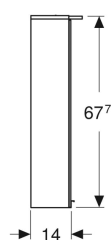

Eigenschaften

- Passend zu allen Badezimmerserien
- LED-Beleuchtung
- Schalter mechanisch
- Steckdose montiert auf der linken oder rechten Unterseite des Spiegelschranks
- Glaseinlegeböden versetzbar
- Mit zwei Türen
- Türen beidseitig verspiegelt

Technische Daten

Schutzart	IP44
Schutzklasse	I
Nennspannung	230 V AC
Netzfrequenz	50 Hz
Betriebsspannung	12 V DC
Ausgangsspannung	12 V DC
Werkstoff	Hochverdichtete Dreischicht-Holzspanplatte
Lebensdauer LED-Beleuchtung	60000 h LM-80
Lichtfarbe	4200 K
Farbwiedergabeindex	> 80

Lieferumfang

- Spiegelschrank
- 2 Glaseinlegeböden
- Befestigungsmaterial

Art.-Nr.	Farbe / Oberfläche	B	B1	B2	H	T	Leistungsaufnahme	Steckdose	Lichtstrom	VE1
501.063.00.1	weiß	50 cm	46.8 cm	24.7 cm	67.7 cm	18 cm	9 W	SB 107-2-D1/DK	1170 lm	
500.257.00.1	Korpus: weiß / lackiert matt Türen: innen und außen verspiegelt	50 cm	46.8 cm	24.7 cm	67.7 cm	18 cm	9 W	CEE 7/3 (Schuko)	1170 lm	1 St.
500.257.P4.1	Korpus: weiß / lackiert matt Türen: innen und außen verspiegelt	50 cm	46.8 cm	24.7 cm	67.7 cm	18 cm	9 W	SEV T13	1170 lm	
501.064.00.1	weiß	56 cm	52.8 cm	27.7 cm	67.7 cm	18 cm	10 W	SB 107-2-D1/DK	1300 lm	
500.258.00.1	Korpus: weiß / lackiert matt Türen: innen und außen verspiegelt	56 cm	52.8 cm	27.7 cm	67.7 cm	18 cm	10 W	CEE 7/3 (Schuko)	1300 lm	1 St.
500.258.P4.1	Korpus: weiß / lackiert matt Türen: innen und außen verspiegelt	56 cm	52.8 cm	27.7 cm	67.7 cm	18 cm	10 W	SEV T13	1300 lm	
501.065.00.1	weiß	60 cm	56.8 cm	29.7 cm	67.7 cm	18 cm	11 W	SB 107-2-D1/DK	1430 lm	
500.273.00.1	Korpus: weiß / lackiert matt	60 cm	56.8 cm	29.7 cm	67.7 cm	18 cm	11 W	CEE 7/3 (Schuko)	1430 lm	1 St.