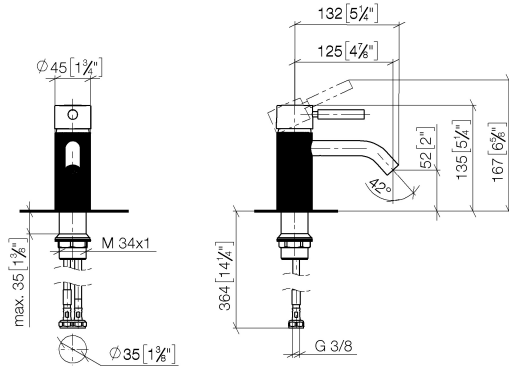

33 529 660

- Ausladung 125 mm
- Mit linearer Struktur
- starrer Auslauf
- runder luftangereicherter Strahl
- Armaturenhöhe 135 mm
- Höhe bis Luftsprudler 52 mm
- Bohrungsdurchmesser 35 mm
- 2x Druckschlauch M 8 x 1 eingeschraubt, dichtheitsgeprüft
- Durchfluss max. 5,7 l/min
- bleifrei

33 529 660

mm [inches]

**Durchflussdiagramm**

**Codes & Standards**

DIN 4109

ISO 3822

Scottish Water  
Byelaws

UK Water Supply  
Regulations

### Produktversion von 5/1/2022

Nr.	Artikelnummer	Benennung	Verbaumenge	Lieferzeit
	90 20 66 031 00-19	Hebel - Dark Chrome	9	20