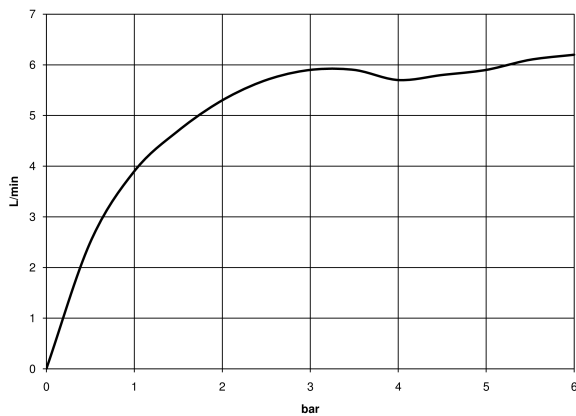

Durchflussdiagramm

Codes & Standards

DIN 4109

ISO 3822

Scottish Water
Byelaws

UK Water Supply
Regulations

Ü-Zeichen