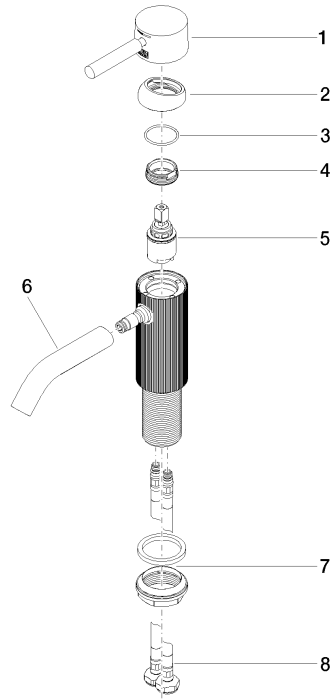

33 529 660

Produktversion von 5/1/2022

Ersatzteile für die
anderen
Oberflächenvarianten
finden Sie hier:
Chrom