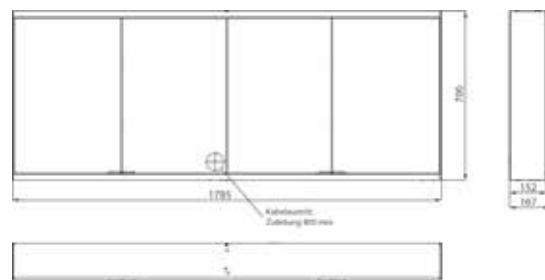

## PRODUKTINFORMATION

Lichtspiegelschrank prime 2 Facelift, 1.800 mm, 4 Türen, Aufputzmodell, IP20 schwarz/spiegel

Art.-Nr.9497 135 64

Seitenwand schwarz verspiegelt, mit verspiegelter Glasrückwand, 4 stufenlos einstellbare Ablagen, 4 Türen, 2 Steckdosen, stufenlose Lichtsteuerung (an/aus, Helligkeit und Lichtfarbe) über drei in die Glasrückwand integrierte Touchsensoren, Höhe: 700 mm, LED-Beleuchtung