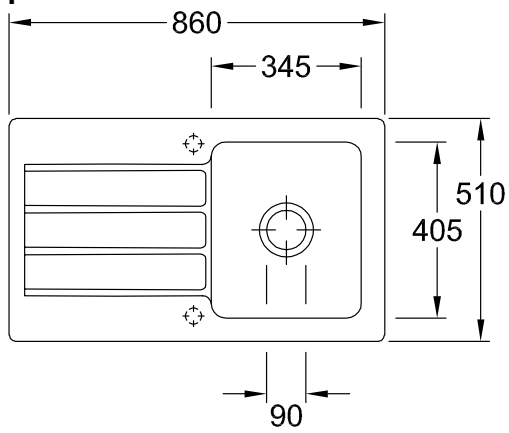

EINBAUSPÜLE ARCHITECTURA

PRODUKTINFORMATION

1. POSITION

Modell	335001
Breite	860 mm
Tiefe	510 mm
Gewicht	23,28 kg
Beschreibung	Spüle inklusive Ablaufgarnitur mit Handbetätigung Die Spüle ist reversibel. Für den aufliegenden Einbau Ausparung der Arbeitsplatte: 83 x 48 cm Minimale Unterschrankbreite: 50 cm 2 vorgestochene Hahnlöcher Spüle

TECHNISCHE ZEICHNUNGEN

335001

TECHNISCHE ZEICHNUNGEN

335001