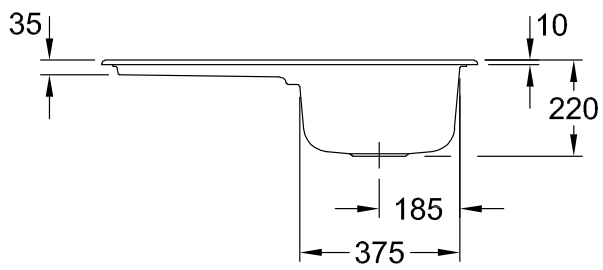

EINBAUSPÜLE ARCHITECTURA

PRODUKTINFORMATION

1. POSITION

Modell	335001
Breite	860 mm
Tiefe	510 mm
Gewicht	23,28 kg
Beschreibung	Spüle inklusive Ablaufgarnitur mit Handbetätigung Die Spüle ist reversibel. Für den aufliegenden Einbau Ausparung der Arbeitsplatte: 83 x 48 cm Minimale Unterschrankbreite: 50 cm 2 vorgestochene Hahnlöcher Spüle

TECHNISCHE ZEICHNUNGEN

335001

TECHNISCHE ZEICHNUNGEN

335001