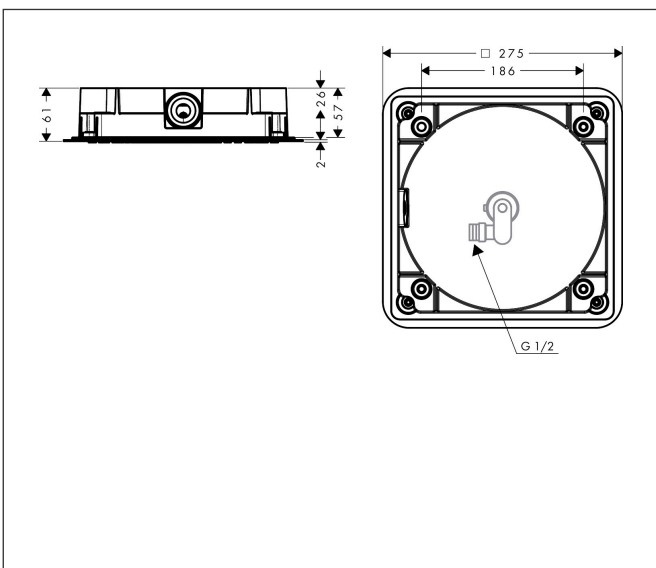

| | |
|-------------|---|
| Marke | AXOR |
| Artikelname | AXOR Citterio C Kopfbrause 270/270 1jet Deckenintegriert |
| Art.-Nr. | 28794140 |
| Oberfläche | Brushed Bronze |
| Pos. | 1 |

Produktbild

Merkmale

- Brausekopfgröße: 270 x 270 mm
- Strahlart: Rain
- Durchflussmenge Rain Strahl bei 3 bar: 11,3 l/min
- Funktion ab: 4,1 l/min
- maximale Durchflussmenge bei 3 bar: 11,3 l/min
- Mindestfließdruck: 1 bar
- Material Strahlscheibe: Metall
- Strahlscheibe zur Reinigung abnehmbar
- Montage: Deckenmontage
- Anschlussart: Grundkörper
- für Durchlauferhitzer geeignet

Maßzeichnung

Technologie

Strahlarten

Codes / Standards

- PIX 10218/1A