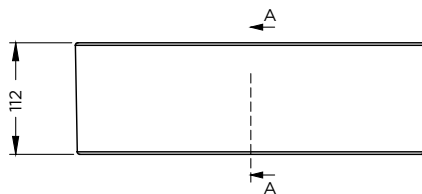

Kera Bowl

EIGENSCHAFTEN

- Waschbecken aus Keramik
- Glänzend Weiß

Waschbecken	Artikel Nr.	BxH (cm)	Gewicht (kg)
Kera Round Glänzend Weiß	W033001005	35,2x11,2	6

SECTION A-A

Änderungen vorbehalten