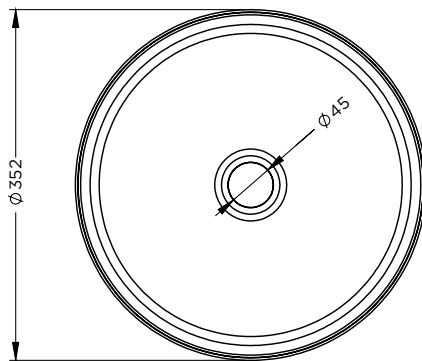

Kera Bowl

EIGENSCHAFTEN

- Waschbecken aus Keramik
- Glänzend Weiß

Waschbecken	Artikel Nr.	BxH (cm)	Gewicht (kg)
Kera Round Glänzend Weiß	W033001005	35,2x11,2	6

SECTION A-A

Änderungen vorbehalten