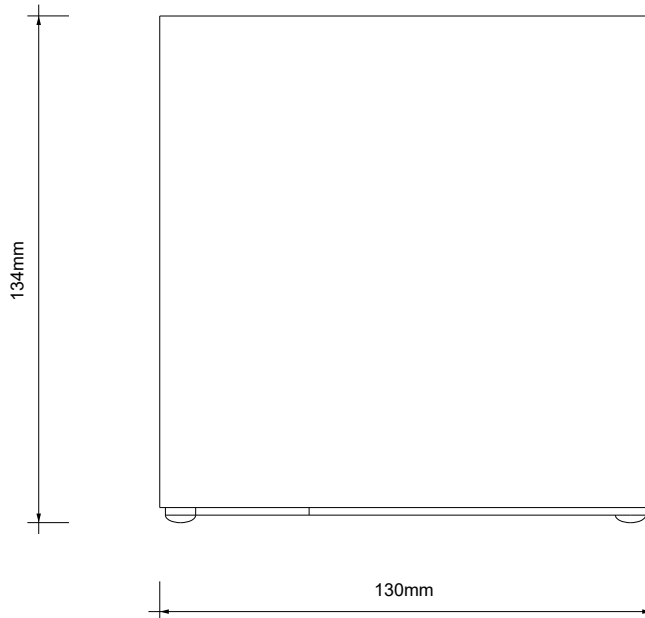

DECOR WALTHER®

Since 1973

KB 87

MASSZEICHNUNG
DIMENSIONAL DRAWING
DESSIN DIMENSIONNEL
DISEGNO DIMENSIONALE

10 Januar 2024 / FG
M 1:3

Alle Angaben ohne Gewähr.
Maß und Modelländerungen vorbehalten.
All information without engagement.
Measurement and changes conditionally.
Toutes les données sans garantie.
Les dimensions et les modèles peuvent
être modifiés sans préavis.
Tutti i dati senza garanzia. Le dimensioni
e i modelli sono soggetti a modifiche
senza preavviso.