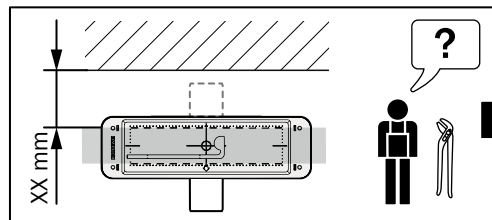

DN50

Inch = mm : 25,4

DN40

B **i**

Inch = mm : 25,4

FLOWLINE ZERO

3.

Inch = mm : 25,4

FLOWPOINT ZERO

3.

Inch = mm : 25,4

4.

5.

6.

7.

A DN50