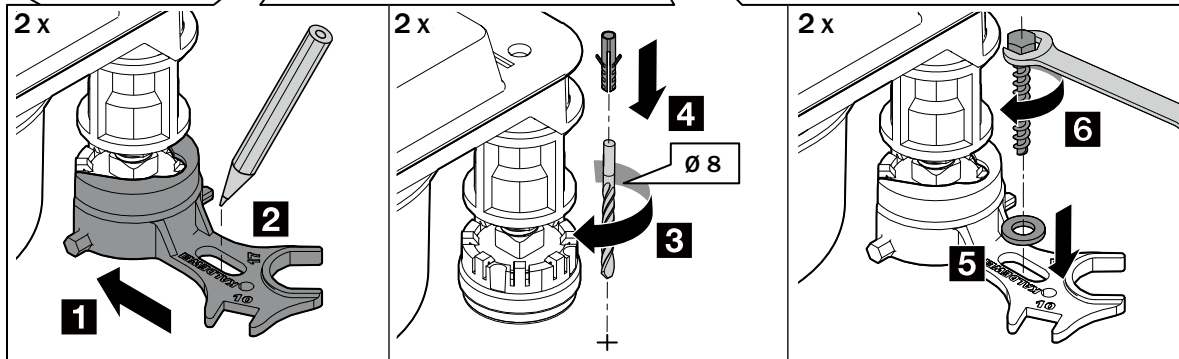

FLOWPOINT ZERO

3.

Inch = mm : 25,4

4.

5.

6.

7.

A DN50