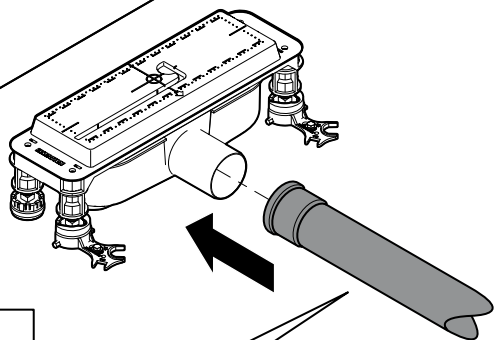

FLOWPOINT ZERO

3.

Inch = mm : 25,4

4.

5.

6.

7.

A DN50