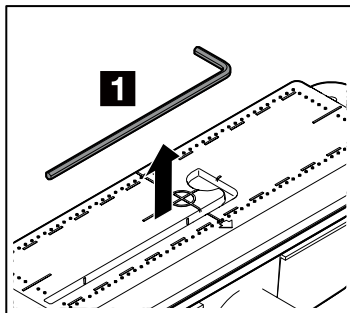

FLOWPOINT ZERO

3.

Inch = mm : 25,4

4.

5.

6.

7.

A DN50