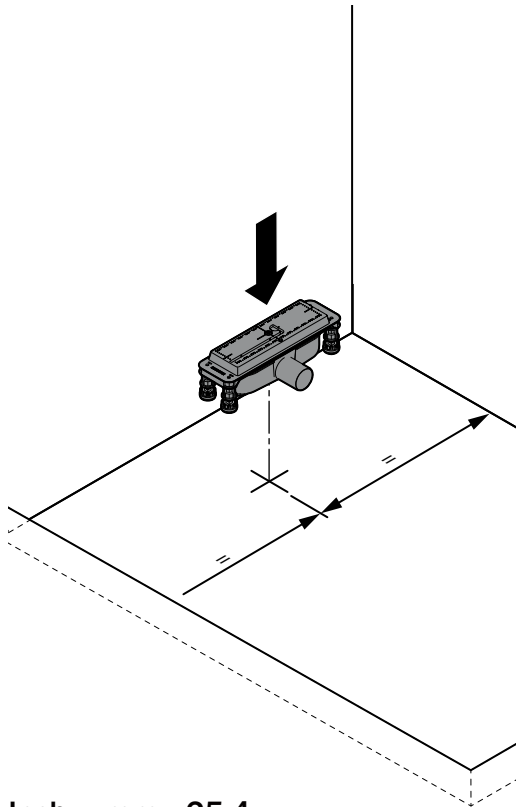

DN50

Inch = mm : 25,4

DN40

B **i**

Inch = mm : 25,4

FLOWLINE ZERO

3.

Inch = mm : 25,4

FLOWPOINT ZERO

3.

Inch = mm : 25,4

4.

5.

6.

7.

A DN50