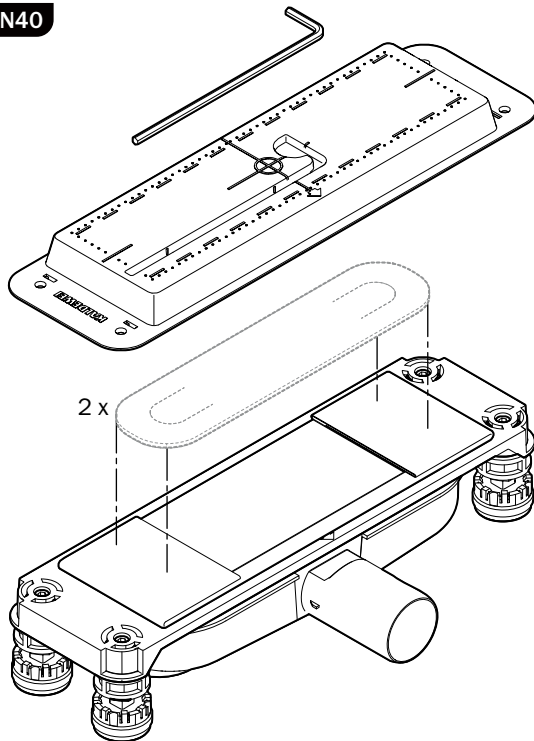

FLOWDRAIN HORIZONTAL REGULAR
FLOWDRAIN HORIZONTAL FLAT

FLOWLINE ZERO
FLOWPOINT ZERO

KALDEWEI

DE Montageanleitung | EN Installation instructions

NL Montagehandleiding | FR Instructions de montage | IT Istruzioni di montaggio
ES Instrucciones de montaje | PT Instruções de montagem | DA Monteringsvejledning
NO Monteringsanvisning | SV Monteringsanvisning | FI Asennusohje | ET Paigaldusjuhised
LV Montāžas instrukcija | LT Montavimo instrukcija | PL Instrukcja montażu | CS Návod k montáži
RU Инструкция по монтажу | UK Інструкція з монтажу | SK Návod na montáž | HU Összeszerelési utasítás | RO Instrucțiuni de montare | SL Navodila za montažo | HR Upute za montažu
BG Ръководство за монтаж | EL Οδηγίες συναρμολόγησης | TR Montaj talimatı | AR بيكرتلا ليليد
ZH 安装说明书 | JA 設置説明書 | KO 조립설명서 | ID Petunjuk perakitan | TH คำแนะนำในการติดตั้ง
VI Hướng dẫn lắp ráp | HI स्थापना निर्देश

2.1

1.

2.

FLOWDRAIN HORIZONTAL REGULAR

A

4203 DN50

FLOWDRAIN HORIZONTAL FLAT

B

4204

DN40

FLOWLINE ZERO

FLOWPOINT ZERO

FLOWLINE ZERO

Inch = mm : 25,4

FLOWPOINT ZERO

Inch = mm : 25,4

FLOWPOINT ZERO

3.

Inch = mm : 25,4

4.

5.

6.

7.

A DN50