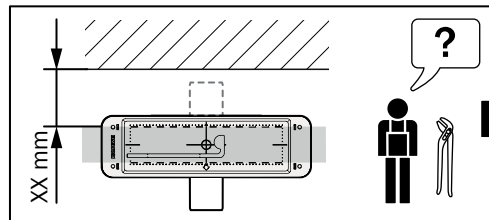

DN50

Inch = mm : 25,4

DN40

B **i**

Inch = mm : 25,4

FLOWLINE ZERO

3.

Inch = mm : 25,4

FLOWPOINT ZERO

3.

Inch = mm : 25,4

4.

5.

6.

7.

A DN50