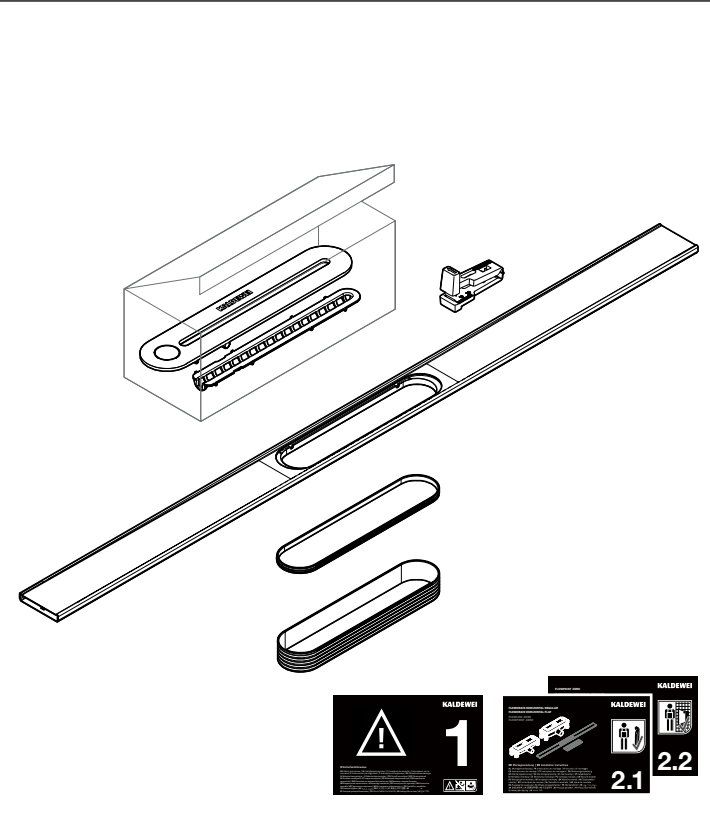

FLOWDRAIN HORIZONTAL REGULAR
FLOWDRAIN HORIZONTAL FLAT

FLOWLINE ZERO
FLOWPOINT ZERO

KALDEWEI

DE Montageanleitung | EN Installation instructions

NL Montagehandleiding | FR Instructions de montage | IT Istruzioni di montaggio
ES Instrucciones de montaje | PT Instruções de montagem | DA Monteringsvejledning
NO Monteringsanvisning | SV Monteringsanvisning | FI Asennusohje | ET Paigaldusjuhised
LV Montāžas instrukcija | LT Montavimo instrukcija | PL Instrukcja montażu | CS Návod k montáži
RU Инструкция по монтажу | UK Інструкція з монтажу | SK Návod na montáž | HU Összeszerelési utasítás | RO Instrucțiuni de montare | SL Navodila za montažo | HR Upute za montažu
BG Ръководство за монтаж | EL Οδηγίες συναρμολόγησης | TR Montaj talimatı | AR بيكرتلا ليليد
ZH 安装说明书 | JA 設置説明書 | KO 조립설명서 | ID Petunjuk perakitan | TH คำแนะนำในการติดตั้ง
VI Hướng dẫn lắp ráp | HI स्थापना निर्देश

2.1

1.

2.

FLOWDRAIN HORIZONTAL REGULAR

A

4203 DN50

FLOWDRAIN HORIZONTAL FLAT

B

4204

DN40

FLOWLINE ZERO

FLOWPOINT ZERO

FLOWLINE ZERO

Inch = mm : 25,4

FLOWPOINT ZERO

Inch = mm : 25,4