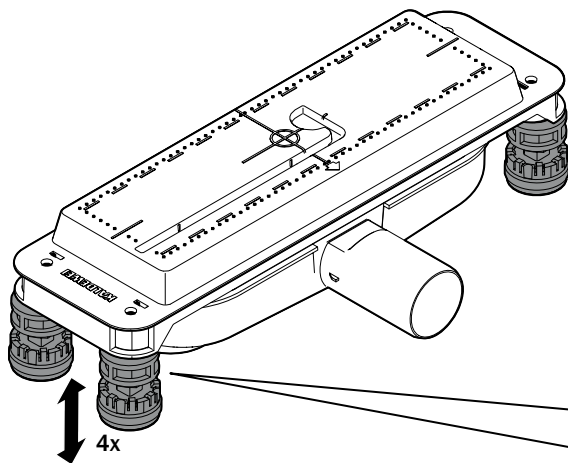

DN50

Inch = mm : 25,4

DN40

B **i**

Inch = mm : 25,4

FLOWLINE ZERO

3.

Inch = mm : 25,4

FLOWPOINT ZERO

3.

Inch = mm : 25,4

4.

5.

6.

7.

A DN50