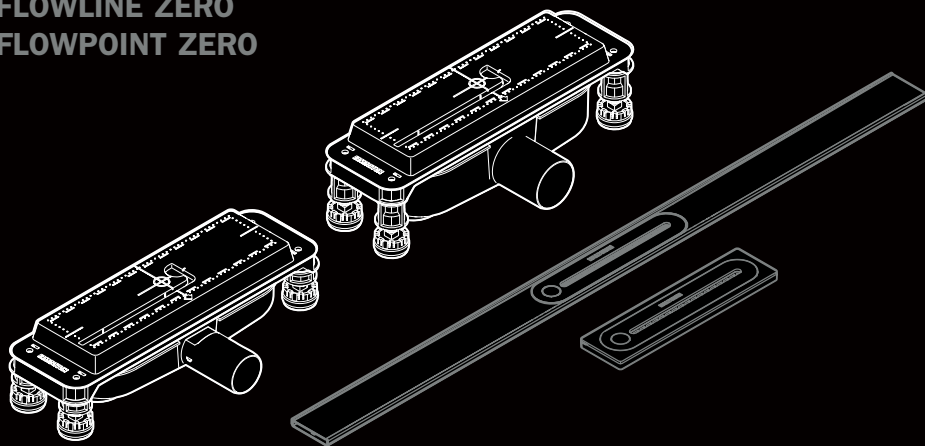

FLOWDRAIN HORIZONTAL REGULAR
FLOWDRAIN HORIZONTAL FLAT

FLOWLINE ZERO
FLOWPOINT ZERO

KALDEWEI

DE Montageanleitung | EN Installation instructions

NL Montagehandleiding | FR Instructions de montage | IT Istruzioni di montaggio
ES Instrucciones de montaje | PT Instruções de montagem | DA Monteringsvejledning
NO Monteringsanvisning | SV Monteringsanvisning | FI Asennusohje | ET Paigaldusjuhised
LV Montāžas instrukcija | LT Montavimo instrukcija | PL Instrukcja montażu | CS Návod k montáži
RU Инструкция по монтажу | UK Інструкція з монтажу | SK Návod na montáž | HU Összeszerelési utasítás | RO Instrucțiuni de montare | SL Navodila za montažo | HR Upute za montažu
BG Ръководство за монтаж | EL Οδηγίες συναρμολόγησης | TR Montaj talimatı | AR بيكرتلا ليليد
ZH 安装说明书 | JA 設置説明書 | KO 조립설명서 | ID Petunjuk perakitan | TH คำแนะนำในการติดตั้ง
VI Hướng dẫn lắp ráp | HI स्थापना निर्देश

2.1

1.

2.

FLOWDRAIN HORIZONTAL REGULAR

A

4203 DN50

FLOWDRAIN HORIZONTAL FLAT

B

4204

DN40

FLOWLINE ZERO

FLOWPOINT ZERO

FLOWLINE ZERO

Inch = mm : 25,4

FLOWPOINT ZERO

Inch = mm : 25,4