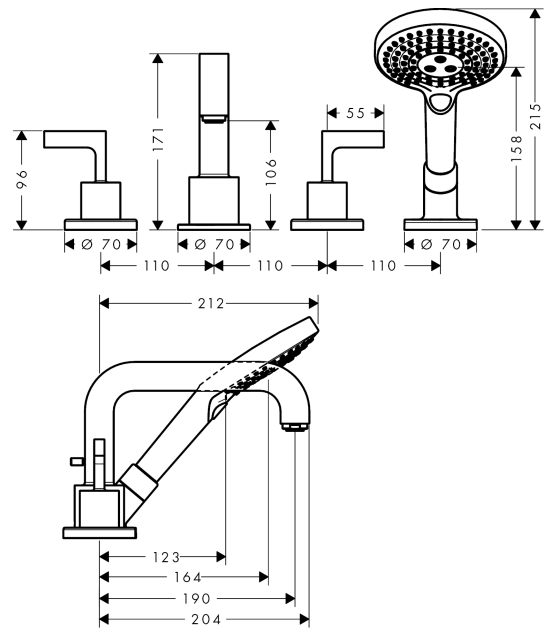

#### Merkmale

- besteht aus: 4-Loch Wannenrandarmatur, Handbrause, Brauseschlauch, Brausehalter
- 2 Verbraucher
- Ausladung: 190 mm
- Strahlart Armatur: Normalstrahl
- Strahlart Handbrause: Rain, RainAir, WhirlAir
- maximale Ausziehlänge Handbrause: 1,10 m
- maximale Durchflussmenge bei 3 bar: 21 l/min
- Durchfluss für Wanneneinlauf bei 3 bar: 21 l/min
- Durchfluss für Handbrause bei 3 bar: 18 l/min
- Keramikventile heiß/kalt 90°
- Umsteller mit automatischer Rückstellung
- Rückflussverhinderer
- Anschlussgröße: DN15
- Anschlussart: Grundkörper
- Wannenrandmontage
- min. Betriebsdruck: 1 bar
- max. Betriebsdruck: 10 bar
- P-IX 9087/ICB

#### Technologie

**AXOR Citterio**  
**4-Loch Wannenrandarmatur mit Hebelgriffen**  
 Oberfläche: **Brushed Bronze** Artikelnummer: **39446140**

## Produktabbildung

## Maßzeichnung