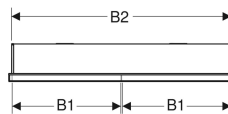

Eigenschaften

- Mit ComfortLight
- LED-Beleuchtung
- Indirekte Beleuchtung
- Stufenlos einstellbare Lichtstimmung von Orientierungslicht bis Tageslicht
- Funktionen über Touchsensor auslösbar
- DALI-kompatible Steuerung
- Mit Geberit Home App kompatibel
- Mit zwei Türen
- Türen beidseitig verspiegelt
- Mit zwei Steckdosen
- Steckdosen auf der Innenseite oben links und oben rechts montiert
- Glaseinlegeböden stufenlos versetzbar

Technische Daten

Schutzart	IP44
Schutzklasse	I
Nennspannung	230 V AC
Netzfrequenz	50 Hz
Betriebsspannung	24 V DC
Werkstoff	Aluminium
Lebensdauer LED-Beleuchtung	> 72000 h (L80B10) Tp ≤ 70 °C
Lichtfarbe	2200–4000 K
Farbwiedergabeindex	90
Standardabweichung des Farbabgleichs	3 SDCM

Lieferumfang

- 3 Glaseinlegeböden
- Montagematerial

Zusätzlich zu bestellen

- Rohbaubox für Geberit ONE Spiegelschrank, Höhe 90 cm

Art.-Nr.	Farbe / Oberfläche	B	B1	B2	H	H1	H2	T	T1	T2	Leistungsaufnahme	Steckdose	Lichtstrom (max./oben/ unten)	V E1	
505.802.00.1	Aluminium eloxiert	75 cm	36 cm	73 cm	90 cm	88 cm	- cm	15 cm	11.8 cm	3.2 cm	90 W	CEE 7/3 (Schuko)	4203 / 3780 / 424 lm	1 St.	Neu
505.803.00.1	Aluminium eloxiert	90 cm	43.5 cm	88 cm	90 cm	88 cm	- cm	15 cm	11.8 cm	3.2 cm	109 W	CEE 7/3 (Schuko)	5104 / 4590 / 514 lm	1 St.	Neu
505.804.00.1	Aluminium eloxiert	105 cm	51 cm	103 cm	90 cm	88 cm	- cm	15 cm	11.8 cm	3.2 cm	128 W	CEE 7/3 (Schuko)	6005 / 5400 / 605 lm	1 St.	Neu
505.805.00.1	Aluminium eloxiert	120 cm	58.5 cm	118 cm	90 cm	88 cm	- cm	15 cm	11.8 cm	3.2 cm	147 W	CEE 7/3 (Schuko)	6906 / 6210 / 696 lm	1 St.	Neu
505.802.00.2	weiß / Aluminium pulverbeschichtet	75 cm	36 cm	73 cm	90 cm	88 cm	- cm	15 cm	11.8 cm	3.2 cm	90 W	CEE 7/3 (Schuko)	4203 / 3780 / 424 lm	1 St.	Neu