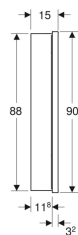

Eigenschaften

- Mit ComfortLight
- LED-Beleuchtung
- Indirekte Beleuchtung
- Stufenlos einstellbare Lichtstimmung von Orientierungslicht bis Tageslicht
- Funktionen über Touchsensor auslösbar
- DALI-kompatible Steuerung
- Mit Geberit Home App kompatibel
- Mit zwei Türen
- Türen beidseitig verspiegelt
- Mit zwei Steckdosen
- Steckdosen auf der Innenseite oben links und oben rechts montiert
- Glaseinlegeböden stufenlos versetzbar

Technische Daten

Schutzart	IP44
Schutzklasse	I
Nennspannung	230 V AC
Netzfrequenz	50 Hz
Betriebsspannung	24 V DC
Werkstoff	Aluminium
Lebensdauer LED-Beleuchtung	> 72000 h (L80B10) Tp ≤ 70 °C
Lichtfarbe	2200–4000 K
Farbwiedergabeindex	90
Standardabweichung des Farbabgleichs	3 SDCM

Lieferumfang

- 3 Glaseinlegeböden
- Montagematerial

Zusätzlich zu bestellen

- Rohbaubox für Geberit ONE Spiegelschrank, Höhe 90 cm

Art.-Nr.	Farbe / Oberfläche	B	B1	B2	H	H1	H2	T	T1	T2	Leistungsaufnahme	Steckdose	Lichtstrom (max./oben/ unten)	V E1	
505.802.00.1	Aluminium eloxiert	75 cm	36 cm	73 cm	90 cm	88 cm	- cm	15 cm	11.8 cm	3.2 cm	90 W	CEE 7/3 (Schuko)	4203 / 3780 / 424 lm	1 St.	Neu
505.803.00.1	Aluminium eloxiert	90 cm	43.5 cm	88 cm	90 cm	88 cm	- cm	15 cm	11.8 cm	3.2 cm	109 W	CEE 7/3 (Schuko)	5104 / 4590 / 514 lm	1 St.	Neu
505.804.00.1	Aluminium eloxiert	105 cm	51 cm	103 cm	90 cm	88 cm	- cm	15 cm	11.8 cm	3.2 cm	128 W	CEE 7/3 (Schuko)	6005 / 5400 / 605 lm	1 St.	Neu
505.805.00.1	Aluminium eloxiert	120 cm	58.5 cm	118 cm	90 cm	88 cm	- cm	15 cm	11.8 cm	3.2 cm	147 W	CEE 7/3 (Schuko)	6906 / 6210 / 696 lm	1 St.	Neu
505.802.00.2	weiß / Aluminium pulverbeschichtet	75 cm	36 cm	73 cm	90 cm	88 cm	- cm	15 cm	11.8 cm	3.2 cm	90 W	CEE 7/3 (Schuko)	4203 / 3780 / 424 lm	1 St.	Neu