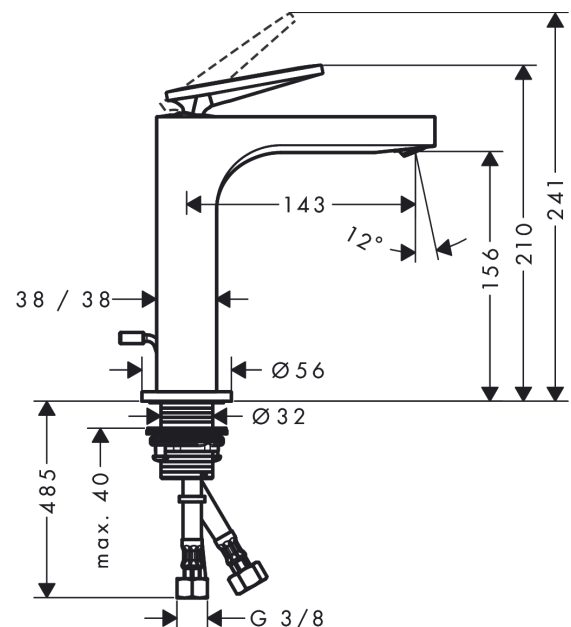

AXOR Citterio
Einhebel-Waschtischmischer 160 mit Hebelgriff und Zugstangen-Ablaufgarnitur - Rautenschliff
 Oberfläche: **Brushed Bronze** Artikelnummer: **39071140**

Merkmale

- besteht aus: Einhebel-Waschtischmischer, Ablaufgarnitur
- ComfortZone 160
- Ausladung: 143 mm
- Auslaufhöhe: 156 mm
- Griffvariante: Hebelgriff
- Strahlart: Laminarstrahl
- schwenkbarer Strahlformer
- maximale Durchflussmenge bei 3 bar: 5 l/min
- Keramikmischsystem
- für Durchlauferhitzer geeignet
- Zugstangen-Ablaufgarnitur G 1¼
- Anschlussart: G ¾ Anschlussschläuche
- Anschlussgröße: DN15
- EU-Taxonomie: max. 6 l/min - wesentlicher Beitrag (SC) möglich
- DVGW_NW-6506DM0556
- PA-IX 17509/IO

Technologie

Designpreise

Zertifikate / Nachhaltigkeit

Produktabbildung

Maßzeichnung

AXOR Citterio
Einhebel-Waschtismischer 160 mit Hebelgriff und Zugstangen-Ablaufgarnitur - Rautenschliff
 Oberfläche: **Brushed Bronze** Artikelnummer: **39071140**

Durchflussdiagramm