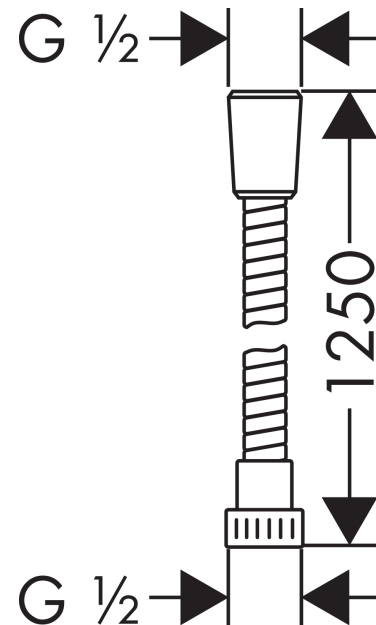

Metaflex

Brauseschlauch 125 cm

Oberflächen: **Chrom** Artikelnummer: **28262000**

Beschreibung

Merkmale

- Kunststoffbrauseschlauch mit Spiralwicklung
- reinigungsfreundliche Kunststoffhülle
- Schlauchlänge: 1,25 m
- ohne Drehwirbel
- knickgeschützt
- ACS 18 ACC NY 026, valide jusqu'au 30.01.2023
- ACS 18 ACC NY 083, valide jusqu'au 26.05.2023
- NF_375-M1-19-3
- Kiwa K13366_Shower hoses
- Kiwa K13366_Shower hoses

Zertifikate

kiwa

Produktabbildung

Maßzeichnung

Metaflex
Brauseschlauch 125 cm
 Oberflächen: **Chrom** Artikelnummer: **28262000**

Explosionszeichnung

Baujahr: >05/01

Metaflex
Brauseschlauch 125 cm
 Oberflächen: **Chrom** Artikelnummer: **28262000**

Ersatzteilliste

Baujahr: >05/01

Pos.	Beschreibung	Artikelnummer	PG	VE
1	Dichtung	98058000	0	1