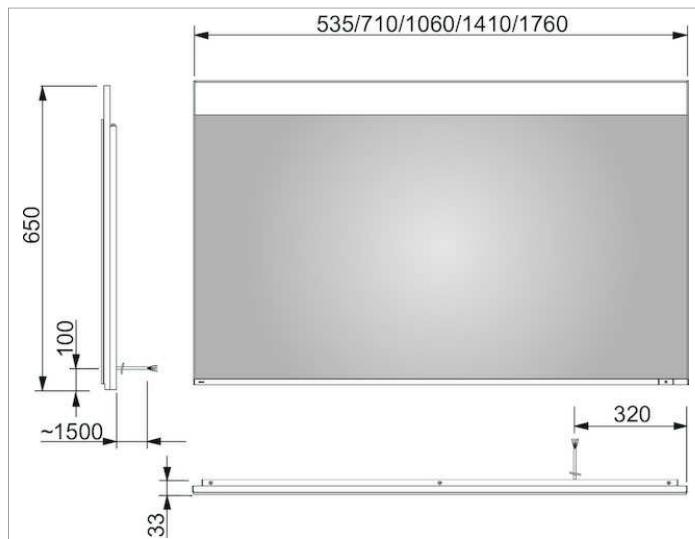

Edition 400

11597172000 Lichtspiegel

PRODUKT

ZEICHNUNG

PRODUKTBESCHREIBUNG

1 Lichtfarbe, 4000 Kelvin (neutralweiß)
umlaufender Aluminium-Rahmen

Bedienung:

Tastenfeld mit kapazitiver Touch-Sensorik,
wahlweise auch über Raumschaltung schaltbar

Beleuchtung:

LED (Lebensdauer > 30.000 Std.)

stufenlos dimmbar

EEK: A++, A+, A, 19,5 kWh/1000h

AUSSCHREIBUNGSTEXT

KEUCO Edition 400 LED Lichtspiegel, 11597172000

hochwertiger Lichtspiegel mit

einer Lichtfarbe von 4000 Kelvin (neutralweiß),
umlaufender Aluminium-Rahmen,

Bedienung:

Tastenfeld mit kapazitiver Touch-Sensorik,

wahlweise auch über Raumschaltung schaltbar,

LED Beleuchtung (Lebensdauer > 30.000 Std.),

EEK: A++, A+, A, 19,5 kWh/1000h,

Breite 1060 mm, Höhe 650 mm, Tiefe 33 mm

OBERFLÄCHE

19,5 Watt

ABMESSUNG

1060 x 650 x 33 mm