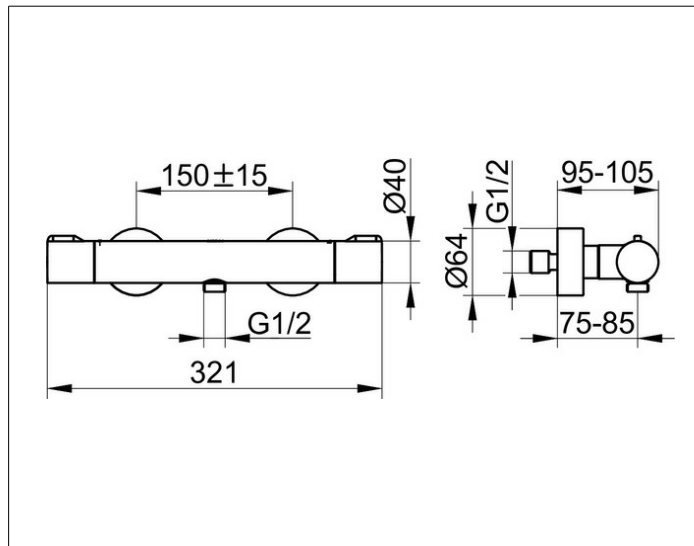

Plan blue

53926371001 Thermostatarmatur DN 15 für Brause

PRODUKT

ZEICHNUNG

PRODUKTBESCHREIBUNG

für AP Montage, Sicherheitssperre bei 38°C,
 Absperrventil und Mischventil mit keramischen Dichtscheiben,
 Stichmaß 150 +/- 15 mm,
 Schlauchanschluss DN 15,
 eigensicher gegen Rückfließen nach DIN EN 1717,
 für Durchlauferhitzer geeignet

OBERFLÄCHE

schwarz matt

AUSSCHREIBUNGSTEXT

KEUCO PLAN BLUE Thermostatbatterie DN15 für Brause, 53926 371001
 in Oberfläche Schwarz-Matt, DN 15,
 in ästhetischem, funktionalem Design,
 für Aufputz Montage,
 Anschlussart: S-Anschlüsse G1/2,
 Schlauchanschluss G1/2,
 Sicherheitssperre bei 38°,
 Griff mit 50% Mengenbegrenzung,
 Eigensicherung gegen Rückfließen,
 Grundkörperdurchmesser 40 mm, Breite 321 mm
 Ausladung max. 105 mm,
 Stichmaß 150 mm, Toleranzklasse +/- 15 mm