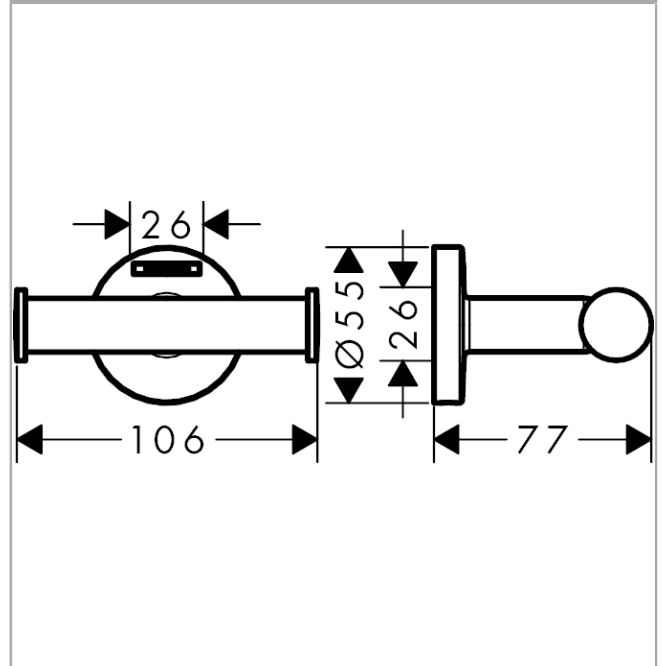

Logis Universal Doppelhaken

Oberflächen: **Chrom** Artikelnummer: **41725000**

Beschreibung

Merkmale

- Material: Messing
- Wandmontage
- Material Halteelement: Metall

Produktabbildung

Maßzeichnung

**Logis Universal
Doppelhaken**

Oberflächen: **Chrom** Artikelnummer: **41725000**

Explosionszeichnung

Baujahr: >04/18

**Logis Universal
Doppelhaken**

Oberflächen: **Chrom** Artikelnummer: **41725000**

Ersatzteilliste

Baujahr: >04/18

Pos.	Beschreibung	Artikelnummer	PG	VE
1	Befestigungsteile	40915000	0	1