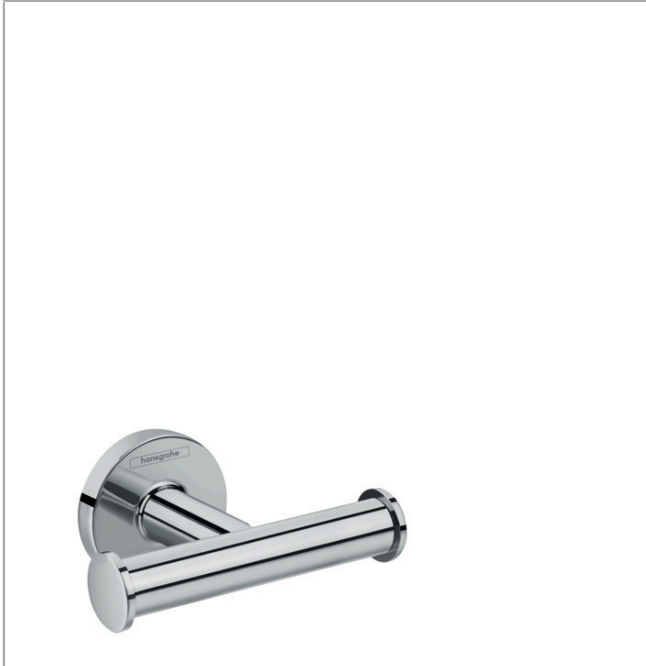

Logis Universal Doppelhaken

Oberflächen: **Chrom** Artikelnummer: **41725000**

Beschreibung

Merkmale

- Material: Messing
- Wandmontage
- Material Halteelement: Metall

Produktabbildung

Maßzeichnung

**Logis Universal
Doppelhaken**

Oberflächen: **Chrom** Artikelnummer: **41725000**

Explosionszeichnung

Baujahr: >04/18

**Logis Universal
Doppelhaken**

Oberflächen: **Chrom** Artikelnummer: **41725000**

Ersatzteilliste

Baujahr: >04/18

Pos.	Beschreibung	Artikelnummer	PG	VE
1	Befestigungsteile	40915000	0	1