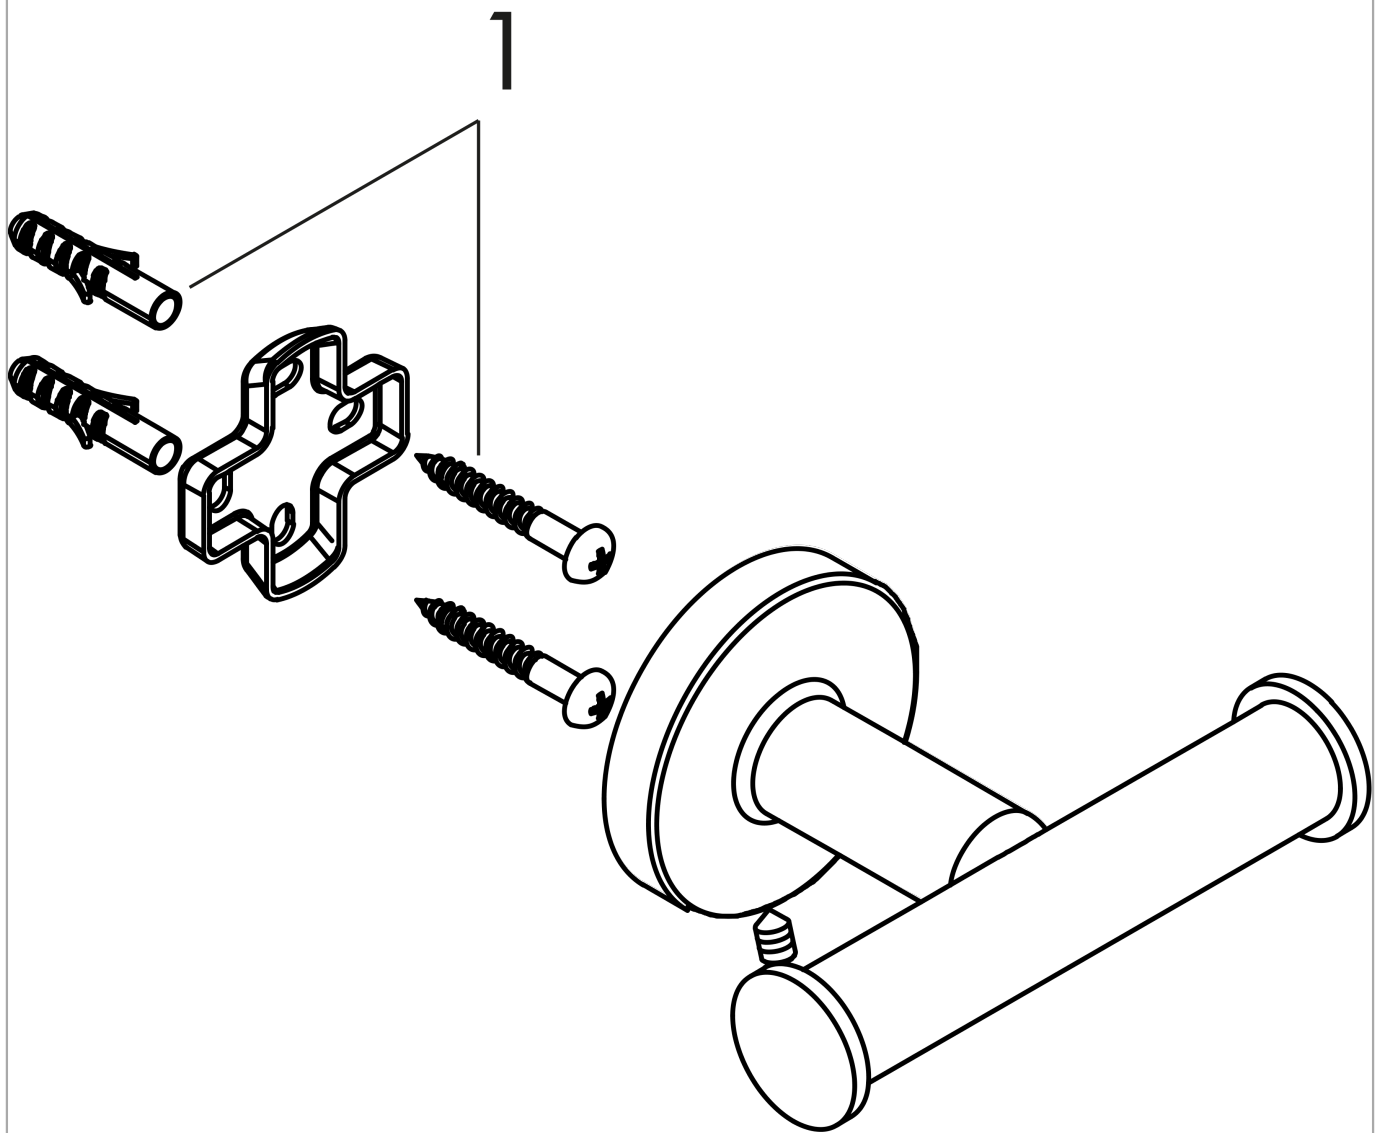

Logis Universal Doppelhaken

Oberflächen: **Chrom** Artikelnummer: **41725000**

Beschreibung

Merkmale

- Material: Messing
- Wandmontage
- Material Halteelement: Metall

Produktabbildung

Maßzeichnung

**Logis Universal
Doppelhaken**

Oberflächen: **Chrom** Artikelnummer: **41725000**

Explosionszeichnung

Baujahr: >04/18

**Logis Universal
Doppelhaken**

Oberflächen: **Chrom** Artikelnummer: **41725000**

Ersatzteilliste

Baujahr: >04/18

Pos.	Beschreibung	Artikelnummer	PG	VE
1	Befestigungsteile	40915000	0	1