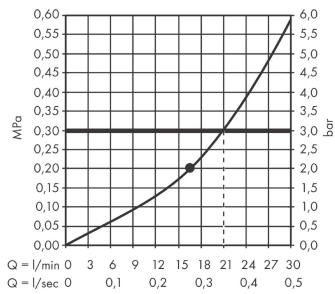

Rainfinity

Kopfbrause 360 1jet mit Wandanschluss

Oberflächen: **Mattweiß** Artikelnummer: **26230700**

Beschreibung

Merkmale

- Besteht aus: Kopfbrause, Brausearm
- für Wandmontage
- Ausladung 381 mm
- Mitte Strahlscheibe: 205 mm
- Brausekopfgröße: 360 mm
- Brausearm vertikal neigbar um 10-30°
- Strahlart: PowderRain
- maximale Durchflussmenge bei 3 bar: 21 l/min
- Durchflussmenge PowderRain (bei 3 bar): 21 l/min
- Oberfläche Strahlscheibe: graphit
- Material Strahlscheibe: Aluminium
- Kopfbrause zur Reinigung abnehmbar
- Montage: Wand
- Anschlussgewinde G ½
- Anschlussgröße: DN15

Technologie

Produktabbildung

Maßzeichnung

Rainfinity

Kopfbrause 360 1jet mit Wandanschluss

Oberflächen: **Mattweiß** Artikelnummer: **26230700**

Durchflussdiagramm

Die Verbrauchswerte wurden praxisnah mit den dazugehörigen Armaturen (Thermostat/Mischer/Unterputzventil) gemessen.