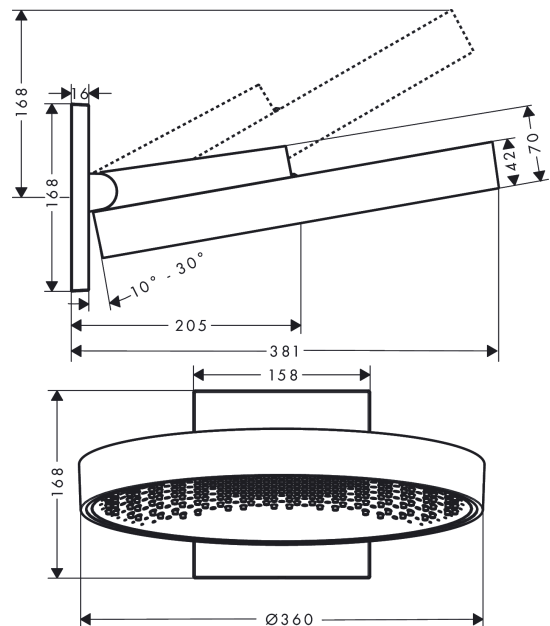

Rainfinity

Kopfbrause 360 1jet mit Wandanschluss

Oberflächen: **Mattweiß** Artikelnummer: **26230700**

Beschreibung

Merkmale

- Besteht aus: Kopfbrause, Brausearm
- für Wandmontage
- Ausladung 381 mm
- Mitte Strahlscheibe: 205 mm
- Brausekopfgröße: 360 mm
- Brausearm vertikal neigbar um 10-30°
- Strahlart: PowderRain
- maximale Durchflussmenge bei 3 bar: 21 l/min
- Durchflussmenge PowderRain (bei 3 bar): 21 l/min
- Oberfläche Strahlscheibe: graphit
- Material Strahlscheibe: Aluminium
- Kopfbrause zur Reinigung abnehmbar
- Montage: Wand
- Anschlussgewinde G ½
- Anschlussgröße: DN15

Technologie

Produktabbildung

Maßzeichnung

Rainfinity

Kopfbrause 360 1jet mit Wandanschluss

Oberflächen: **Mattweiß** Artikelnummer: **26230700**

Durchflussdiagramm

Die Verbrauchswerte wurden praxisnah mit den dazugehörigen Armaturen (Thermostat/Mischer/Unterputzventil) gemessen.