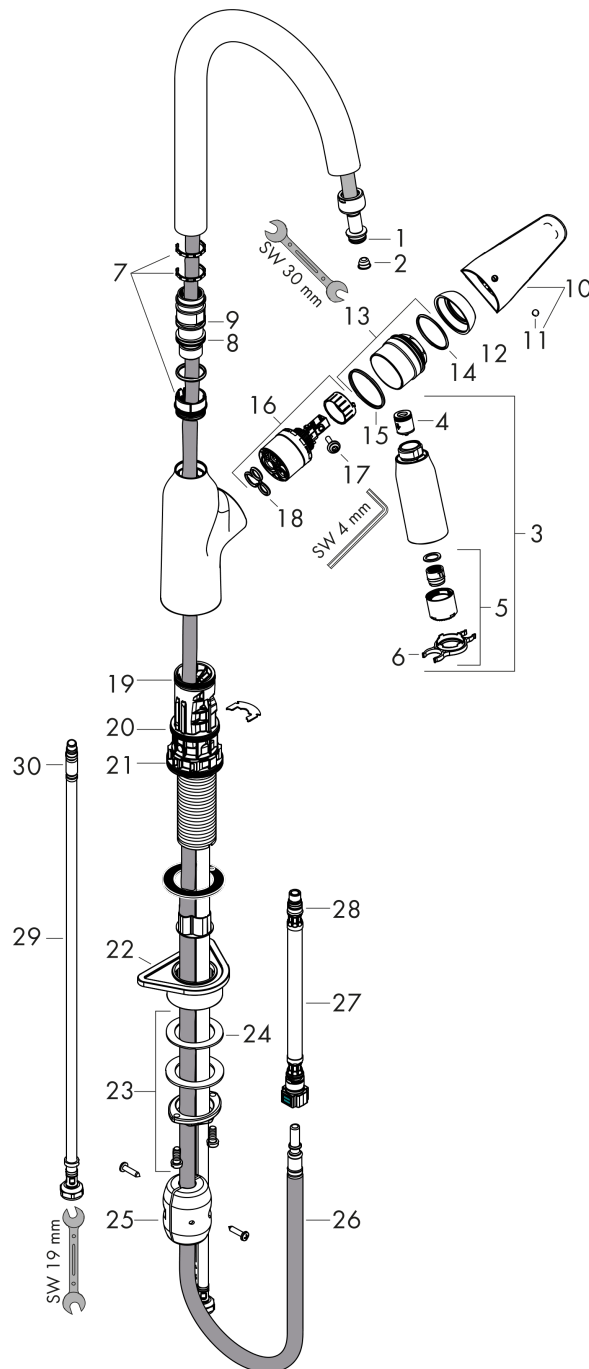

Technologie

Zertifikate

kiwa

Produktabbildung

Maßzeichnung

M42
M429-H220 Einhebel-Küchenmischer mit Ausziehbrause
 Oberflächen: **Chrom** Artikelnummer: **71800000**

Explosionszeichnung

Baujahr: >10/18

M42
M429-H220 Einhebel-Küchenmischer mit Ausziehbrause
 Oberflächen: **Chrom** Artikelnummer: **71800000**

Ersatzteilliste

Baujahr: >10/18

Pos.	Beschreibung	Artikelnummer	PG	VE
1	O-Ring 11x2	98127000	0	1
2	Sieb	97735000	0	1
3	Ausziehbrause	93343000	0	1
4	Rückflußverhinderer-Set DW 15	94074000	0	1
5	Strahlformer	93342000	0	1
6	Serviceschlüssel	95910000	0	1
7	Gleitring-Set	98365000	0	1
8	O-Ring 21x2,5	98211000	0	1
9	O-Ring 22x1,5	98173000	0	1
10	Griff	93344000	0	1
11	Griffstopfen	96338000	0	1
12	Kappe	97406000	0	1
13	Mutter	93346000	0	1
14	O-Ring 32x2	98193000	0	1
15	O-Ring 36x2	98156000	0	1
16	Kartusche kpl.	92730000	0	1
17	Sicherungsschraube	95140000	0	1
18	Dichtung	95008000	0	1
19	O-Ring 30x1,5	98433000	0	1
20	O-Ring 38x2	98396000	0	1
21	O-Ring 44x2,5	98162000	0	1
22	Befestigungsteil	97523000	0	1
23	Schaftbefestigung kpl. (Ø 34)	93253000	0	1
24	Gleitring	97548000	0	1
25	Gewicht	92500000	0	1
26	Schlauch 1,50 m	95507000	0	1
27	Anschlussschlauch 600 mm M10x1	95561000	0	1
28	O-Ring 8x1,5	98423000	0	1
29	Anschlussschlauch 600 mm M8x0,75 G3/8	96556000	0	1
30	O-Ring 6,6x1,6	93019000	0	1