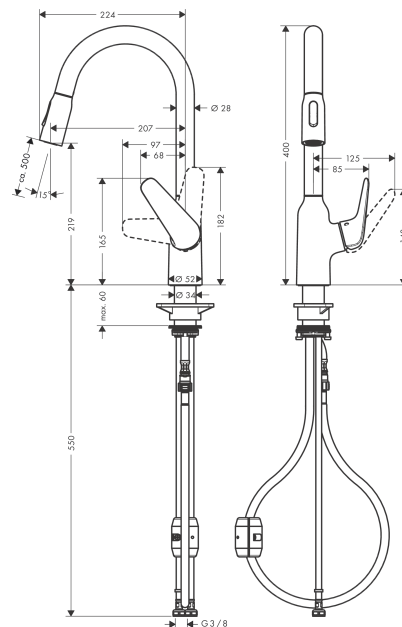

Technologie

Zertifikate

kiwa

Produktabbildung

Maßzeichnung

M42
M429-H220 Einhebel-Küchenmischer mit Ausziehbrause
 Oberflächen: **Chrom** Artikelnummer: **71800000**

Explosionszeichnung

Baujahr: >10/18

M42
M429-H220 Einhebel-Küchenmischer mit Ausziehbrause
 Oberflächen: **Chrom** Artikelnummer: **71800000**

Ersatzteilliste

Baujahr: >10/18

Pos.	Beschreibung	Artikelnummer	PG	VE
1	O-Ring 11x2	98127000	0	1
2	Sieb	97735000	0	1
3	Ausziehbrause	93343000	0	1
4	Rückflußverhinderer-Set DW 15	94074000	0	1
5	Strahlformer	93342000	0	1
6	Serviceschlüssel	95910000	0	1
7	Gleitring-Set	98365000	0	1
8	O-Ring 21x2,5	98211000	0	1
9	O-Ring 22x1,5	98173000	0	1
10	Griff	93344000	0	1
11	Griffstopfen	96338000	0	1
12	Kappe	97406000	0	1
13	Mutter	93346000	0	1
14	O-Ring 32x2	98193000	0	1
15	O-Ring 36x2	98156000	0	1
16	Kartusche kpl.	92730000	0	1
17	Sicherungsschraube	95140000	0	1
18	Dichtung	95008000	0	1
19	O-Ring 30x1,5	98433000	0	1
20	O-Ring 38x2	98396000	0	1
21	O-Ring 44x2,5	98162000	0	1
22	Befestigungsteil	97523000	0	1
23	Schaftbefestigung kpl. (Ø 34)	93253000	0	1
24	Gleitring	97548000	0	1
25	Gewicht	92500000	0	1
26	Schlauch 1,50 m	95507000	0	1
27	Anschlussschlauch 600 mm M10x1	95561000	0	1
28	O-Ring 8x1,5	98423000	0	1
29	Anschlussschlauch 600 mm M8x0,75 G3/8	96556000	0	1
30	O-Ring 6,6x1,6	93019000	0	1