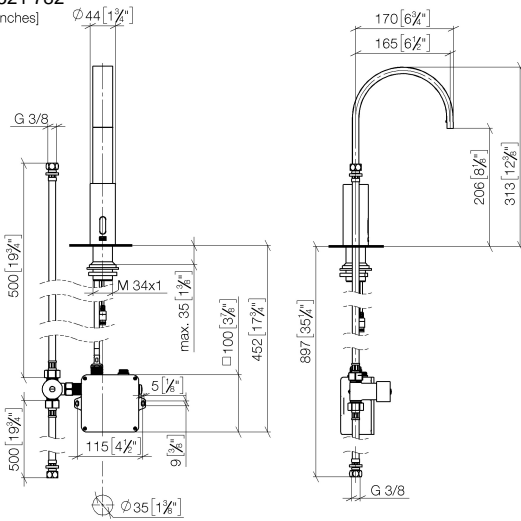

**MEM Waschtischarmatur mit elektronischer Öffnungs- und Schließfunktion  
ohne Ablaufgarnitur - Champagne gebürstet (22kt Gold)**

MEM

44 521 782

- Ausladung 165 mm
  - Infrarot-Sensorik
  - Armaturenhöhe 313 mm
  - Höhe bis Luftsprudler 206 mm
  - Bohrungsdurchmesser 35 mm
  - starrer Auslauf
  - Durchfluss max. 5,7 l/min
  - rechteckiger luftangereicherter Strahl
  - geeignet zur thermischen Desinfektion
  - kontinuierlicher Wasserfluss (automatische Abschaltfunktion bei Überschreitung der Nachlaufzeit)
  - indirekte Temperaturregulierung (Untertischbox)
  - Untertischbox inklusive
  - anpassbarer Erfassungsbereich des Sensors
  - Batterie- und Netzteilbetrieb
  - benötigte Batterie 4x AA (1.5V)
  - bleifrei
  - 1x Druckschlauch M 8 x 1 eingeschraubt, dichtheitsgeprüft
  - Dieses Produkt leistet einen Beitrag zur Erfüllung der Vorgaben von nachhaltigen Gebäudezertifizierungen, z.B. LEED®, BREEAM®, DGNB
- Batterie nicht im Lieferumfang enthalten

**MEM Waschtischarmatur mit elektronischer Öffnungs- und Schließfunktion ohne Ablaufgarnitur - Champagne gebürstet (22kt Gold)**

MEM

44 521 782

mm [inches]  
1:5

**Durchflussdiagramm**

**Codes & Standards**

DIN 4109

EN 1717

ISO 3822

Scottish Water  
Byelaws

UK Water Supply  
Regulations

Ü-Zeichen

MEM Waschtischarmatur mit elektronischer Öffnungs- und Schließfunktion  
ohne Ablaufgarnitur - Champagne gebürstet (22kt Gold)

MEM Waschtischarmatur mit elektronischer Öffnungs- und Schließfunktion  
ohne Ablaufgarnitur - Champagne gebürstet (22kt Gold)

MEM

44 521 782

**Ersatzteilstückliste**

Nr.	Artikelnummer	Benennung	Verbaumenge	Lieferzeit
	90 28 22 373 00-46	Auslauf - Champagne gebürstet (22kt Gold)	10	30