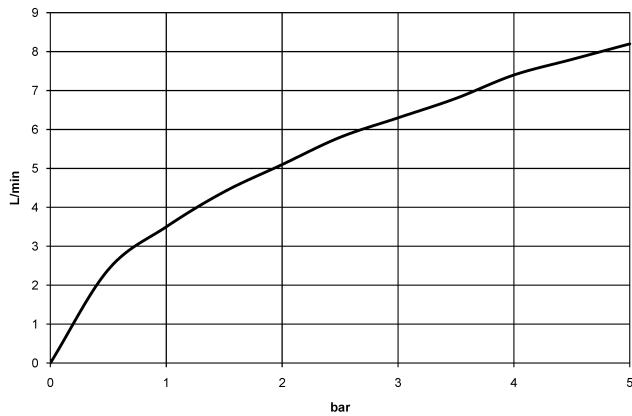

**MEM Waschtischarmatur mit elektronischer Öffnungs- und Schließfunktion ohne Ablaufgarnitur - Champagne gebürstet (22kt Gold)**

MEM

44 521 782

mm [inches]  
1:5

**Durchflussdiagramm**

**Codes & Standards**