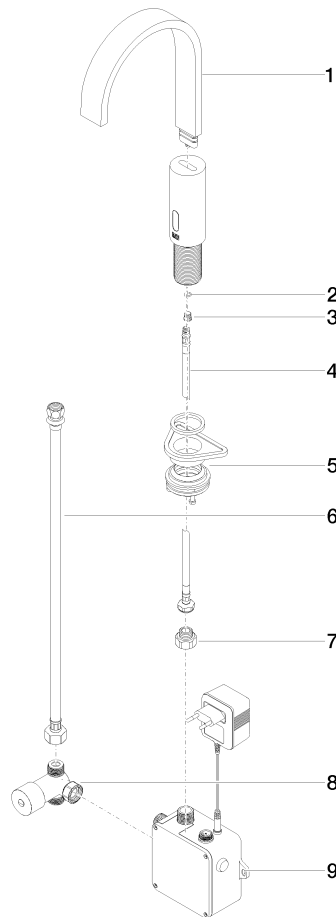

**MEM Waschtischarmatur mit elektronischer Öffnungs- und Schließfunktion  
ohne Ablaufgarnitur - Champagne gebürstet (22kt Gold)**

MEM

44 521 782

- Ausladung 165 mm
  - Infrarot-Sensorik
  - Armaturenhöhe 313 mm
  - Höhe bis Luftsprudler 206 mm
  - Bohrungsdurchmesser 35 mm
  - starrer Auslauf
  - Durchfluss max. 5,7 l/min
  - rechteckiger luftangereicherter Strahl
  - geeignet zur thermischen Desinfektion
  - kontinuierlicher Wasserfluss (automatische Abschaltfunktion bei Überschreitung der Nachlaufzeit)
  - indirekte Temperaturregulierung (Untertischbox)
  - Untertischbox inklusive
  - anpassbarer Erfassungsbereich des Sensors
  - Batterie- und Netzteilbetrieb
  - benötigte Batterie 4x AA (1.5V)
  - bleifrei
  - 1x Druckschlauch M 8 x 1 eingeschraubt, dichtheitsgeprüft
  - Dieses Produkt leistet einen Beitrag zur Erfüllung der Vorgaben von nachhaltigen Gebäudezertifizierungen, z.B. LEED®, BREEAM®, DGNB
- Batterie nicht im Lieferumfang enthalten

**MEM Waschtischarmatur mit elektronischer Öffnungs- und Schließfunktion ohne Ablaufgarnitur - Champagne gebürstet (22kt Gold)**

MEM

44 521 782

mm [inches]  
1:5

**Durchflussdiagramm**

**Codes & Standards**

DIN 4109

EN 1717

ISO 3822

Scottish Water  
Byelaws

UK Water Supply  
Regulations

Ü-Zeichen

MEM Waschtischarmatur mit elektronischer Öffnungs- und Schließfunktion  
ohne Ablaufgarnitur - Champagne gebürstet (22kt Gold)

MEM Waschtischarmatur mit elektronischer Öffnungs- und Schließfunktion  
ohne Ablaufgarnitur - Champagne gebürstet (22kt Gold)

MEM

44 521 782

**Ersatzteilstückliste**

Nr.	Artikelnummer	Benennung	Verbaumenge	Lieferzeit
	90 28 22 373 00-46	Auslauf - Champagne gebürstet (22kt Gold)	10	30