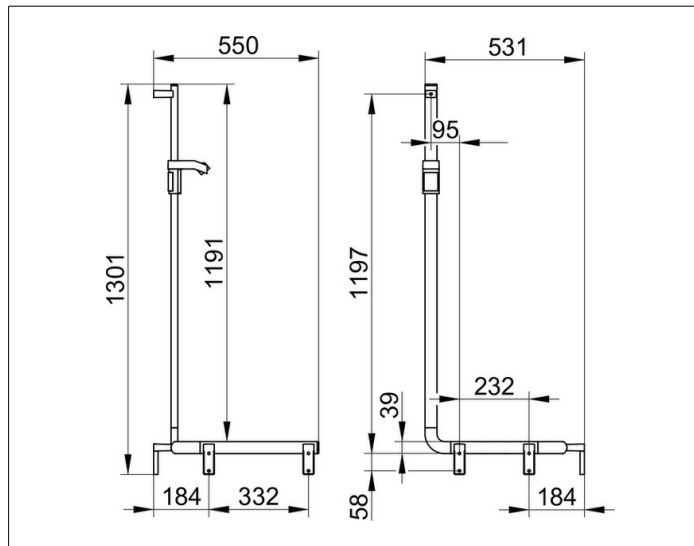

AXESS

35008376601 Duschhandlauf mit Brausestange

PRODUKT

ZEICHNUNG

PRODUKTBESCHREIBUNG

rechte Ausführung

OBERFLÄCHE

schwarz matt

ABMESSUNG

600/600/1300 mm

AUSSCHREIBUNGSTEXT

KEUCO AXESS - Duschhandlauf - mit Brausestange rechte Ausführung - 350 08 376601

Barrierefreiheit trifft Design

Duschhandlauf mit Brausestange - rechte Ausführung. Hoher Greifkomfort - vorne flach, hinten im Halbkreis geformt. Das Design überzeugt durch seine hohe ergonomische Qualität. Das Produkt wird angeschraubt. Fünf verdeckte Befestigungen.

Breite / \varnothing : 531 mm - Höhe: 1301 mm - Tiefe: 550 mm

Material: Metall

Oberfläche: Schwarz matt

Belastbarkeit 115 kg

Im Lieferumfang enthalten 3x Befestigungs-Set Nr 1.

Artikelnummer: 350 08 376601