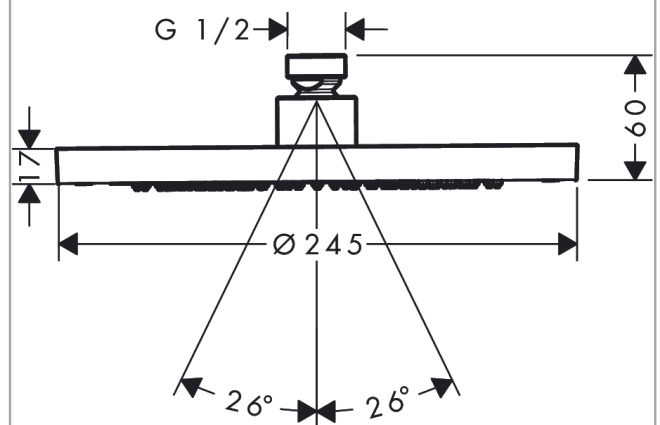

AXOR ShowerSolutions

Kopfbrause 245 1jet EcoSmart

Oberfläche: **Brushed Gold Optic** Artikelnummer: **35381250**

Merkmale

- Brausekopfgröße: 245 mm
- Strahlart: Rain
- Kugelgelenk: Kopfbrause im Winkel verstellbar
- Material Strahlscheibe: Metall
- maximale Durchflussmenge bei 3 bar: 9 l/min
- Durchflussmenge Rain Strahl (bei 3 bar): 9 l/min
- Funktion ab: 5,6 l/min
- Mindestfließdruck: 0,8 bar
- Kopfbrause zur Reinigung abnehmbar
- Montage: Decken- oder Wandmontage möglich
- Anschlussgewinde G 1/2
- für Durchlauferhitzer geeignet
- DVGW_NW-6517DN0390
- P-IX 38295/IIZ

Technologie

Zertifikate / Nachhaltigkeit

Produktabbildung

Maßzeichnung

AXOR ShowerSolutions

Kopfbrause 245 1jet EcoSmart

Oberfläche: **Brushed Gold Optic**

Artikelnummer: **35381250**

Durchflussdiagramm

AXOR ShowerSolutions
Kopfbrause 245 1jet EcoSmart
Oberfläche: **Brushed Gold Optic** Artikelnummer: **35381250**

Explosionszeichnung

Baujahr: >09/22

AXOR ShowerSolutions
Kopfbrause 245 1jet EcoSmart
Oberfläche: **Brushed Gold Optic** Artikelnummer: **35381250**