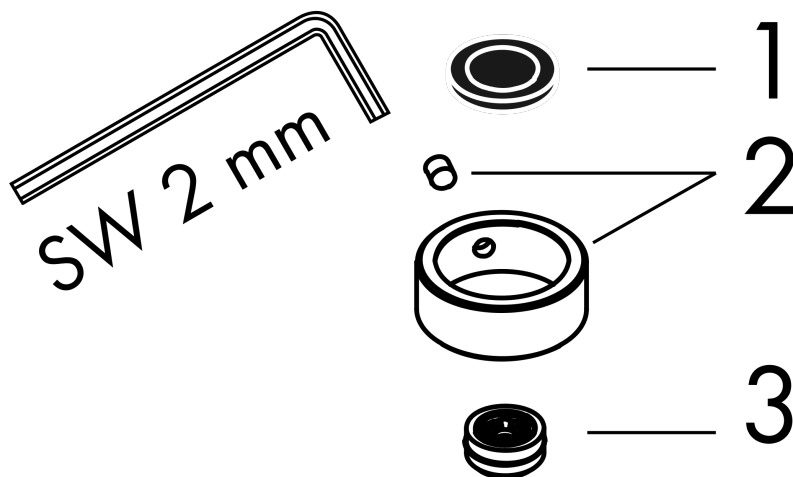

AXOR ShowerSolutions

Kopfbrause 245 1jet EcoSmart

Oberfläche: **Brushed Gold Optic** Artikelnummer: **35381250**

Merkmale

- Brausekopfgröße: 245 mm
- Strahlart: Rain
- Kugelgelenk: Kopfbrause im Winkel verstellbar
- Material Strahlscheibe: Metall
- maximale Durchflussmenge bei 3 bar: 9 l/min
- Durchflussmenge Rain Strahl (bei 3 bar): 9 l/min
- Funktion ab: 5,6 l/min
- Mindestfließdruck: 0,8 bar
- Kopfbrause zur Reinigung abnehmbar
- Montage: Decken- oder Wandmontage möglich
- Anschlussgewinde G 1/2
- für Durchlauferhitzer geeignet
- DVGW_NW-6517DN0390
- P-IX 38295/IIZ

Technologie

Zertifikate / Nachhaltigkeit

Produktabbildung

Maßzeichnung

AXOR ShowerSolutions

Kopfbrause 245 1jet EcoSmart

Oberfläche: **Brushed Gold Optic**

Artikelnummer: **35381250**

Durchflussdiagramm

AXOR ShowerSolutions
Kopfbrause 245 1jet EcoSmart
Oberfläche: **Brushed Gold Optic** Artikelnummer: **35381250**

Explosionszeichnung

Baujahr: >09/22

AXOR ShowerSolutions
Kopfbrause 245 1jet EcoSmart
Oberfläche: **Brushed Gold Optic** Artikelnummer: **35381250**