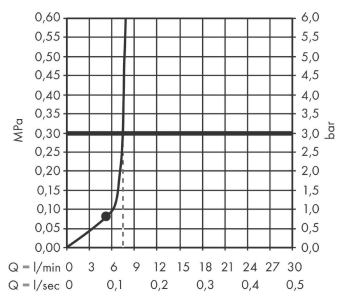

AXOR ShowerSolutions

Kopfbrause 245 1jet EcoSmart

Oberfläche: **Brushed Gold Optic**

Artikelnummer: **35381250**

Durchflussdiagramm